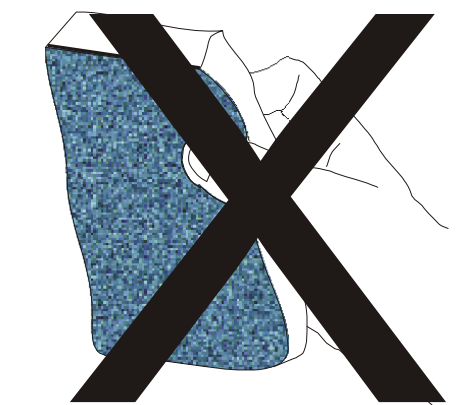

**DE - ACHTUNG!!!**

Die oberfläche vom lampenschirm mit einem feuchten lappen reinigen. De lappen mit wasser und neutralseife befeuchten.

**IT - ATTENZIONE!!!**

Non utilizzare panni abrasivi e/o solventi.