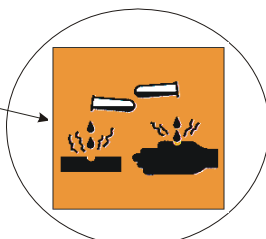

**IT - ATTENZIONE!!!**

Lavare la superficie del diffusore luce con panno umido, utilizzando solo acqua e sapone neutro.

**EN - WARNING!!!**

Wipe clean with a cloth dampened in water with neutral detergent.

**ES - ATENCION!!!**

Limpie la superficie del difusor con un pano humedecido con agua y jabon neutro.

**FR - ATTENTION!!!**

Laver la surface du diffuseur de lumiere a l'aide d'un chiffon humide et en utilisant seulement de l'eau et du savon neutre.

**DE - ACHTUNG!!!**

Die oberfläche vom lampenschirm mit einem feuchten lappen reinigen. De lappen mit wasser und neutralseife befeuchten.

**IT - ATTENZIONE!!!**

Non utilizzare panni abrasivi e/o solventi.