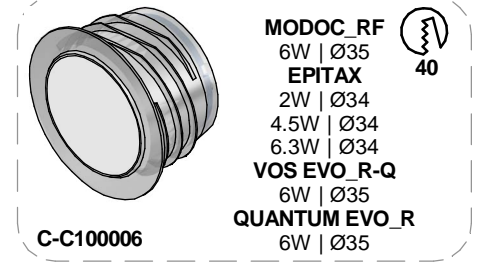

SERIE / SERIES: VOS EVO_Q,R 6W | QUANTUM EVO_R 6W | MODOC_R,RF 2W-6W | EPITAX 2W-4.5W-6.3W

BRAND: i-L^èD

CONTROCASSE INSTALLAZIONE RASO / TRIMLESS INSTALL OUTERSASING

CODICE REF.	D	ES
C-C100009	27mm	6
C-C100005	37mm	10
C-C100006	40mm	10