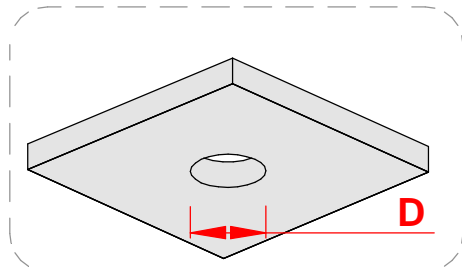

SERIE / SERIES: VOS EVO_Q,R 6W | QUANTUM EVO_R 6W | MODOC_R,RF 2W-6W | EPITAX 2W-4.5W-6.3W

BRAND: i-L^èD

CONTROCASSE INSTALLAZIONE RASO / TRIMLESS INSTALL OUTERSASING

CODICE REF.	D	ES
C-C100009	27mm	6
C-C100005	37mm	10
C-C100006	40mm	10

INSTALLAZIONE A RASO / FLUSH INSTALLATION