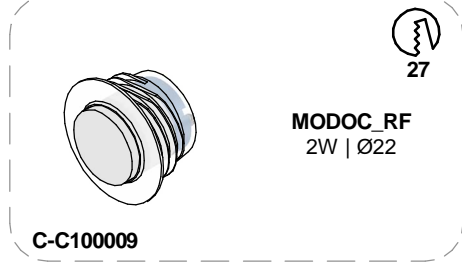

SERIE / SERIES: VOS EVO_Q,R 6W | QUANTUM EVO_R 6W | MODOC_R,RF 2W-6W | EPITAX 2W-4.5W-6.3W

BRAND: i-L^èD

CONTROCASSE INSTALLAZIONE RASO / TRIMLESS INSTALL OUTERSASING

CODICE REF.	D	ES
C-C100009	27mm	6
C-C100005	37mm	10
C-C100006	40mm	10