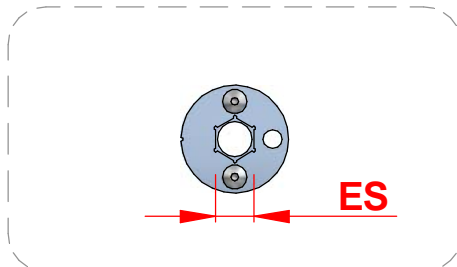

SERIE / SERIES: VOS EVO_Q,R 6W | QUANTUM EVO_R 6W | MODOC_R,RF 2W-6W | EPITAX 2W-4.5W-6.3W

BRAND: i-L^èD

CONTROCASSE INSTALLAZIONE RASO / TRIMLESS INSTALL OUTERSASING

CODICE REF.	D	ES
C-C100009	27mm	6
C-C100005	37mm	10
C-C100006	40mm	10

INSTALLAZIONE A RASO / FLUSH INSTALLATION