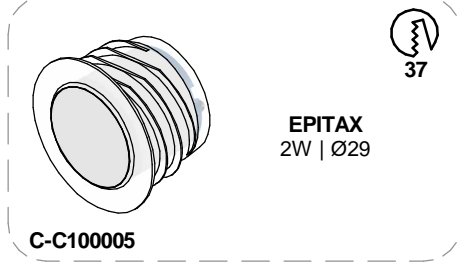

SERIE / SERIES: VOS EVO_Q,R 6W | QUANTUM EVO_R 6W | MODOC_R,RF 2W-6W | EPITAX 2W-4.5W-6.3W

BRAND: i-L^èD

CONTROCASSE INSTALLAZIONE RASO / TRIMLESS INSTALL OUTERSASING

CODICE REF.	D	ES
C-C100009	27mm	6
C-C100005	37mm	10
C-C100006	40mm	10