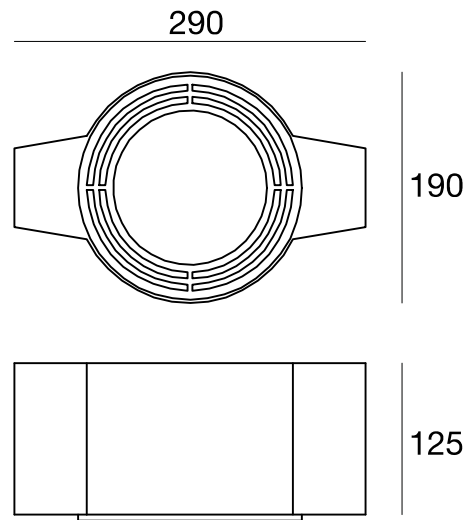

cod. 99749

cod. 99750

DIMENSIONI - DIMENSIONS - MEDIDAS - DIMENSIONS - ABMESSUNGEN

Controcassa in PVC per installazione su solai/soffitti in muratura
PVC outer-casing for installation on masonry floors / ceilings