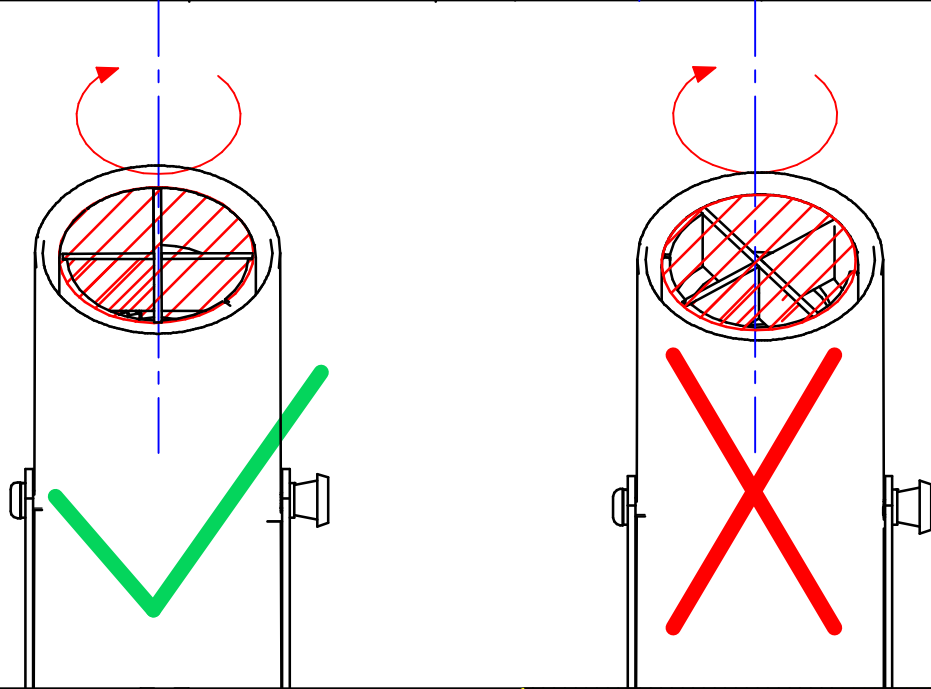

99656

FILTRO CON PARTE LUCIDA VERSO IL LED

99511

99512