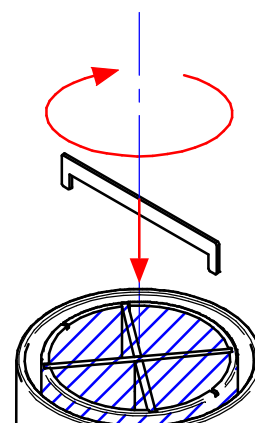

99512

Schermo cilindrico 45°

99509

Frangiluce nido d'ape

99511

Frangiluce a croce

99656

FILTRO CON PARTE LUCIDA VERSO IL LED