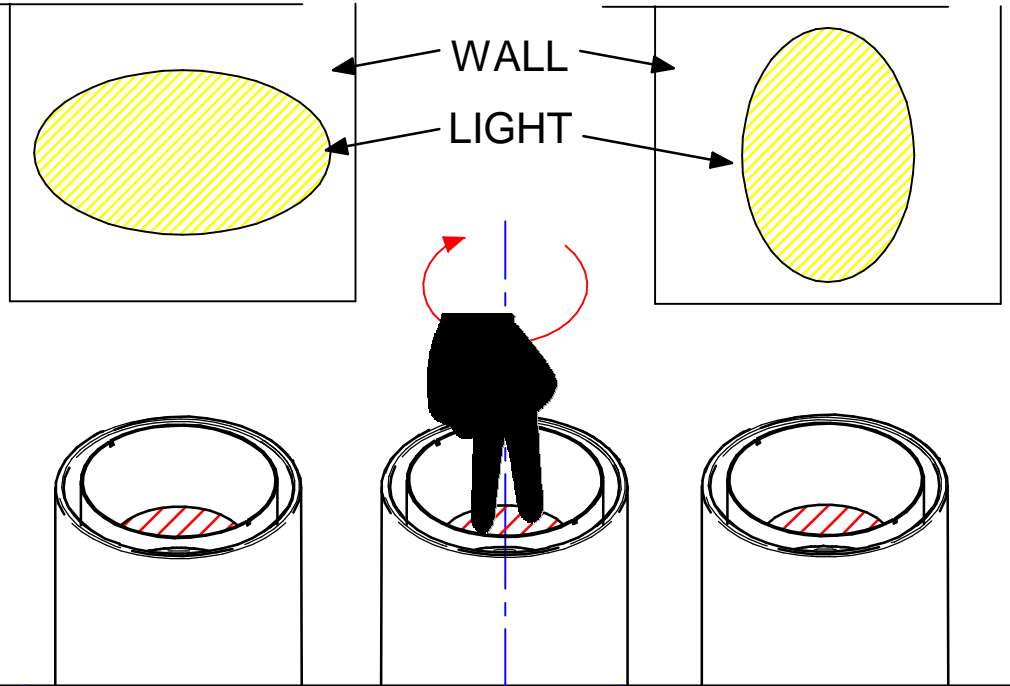

99512

Schermo cilindrico 45°

99509

Frangiluce nido d'ape

99511

Frangiluce a croce

99656

FILTRO CON PARTE LUCIDA VERSO IL LED