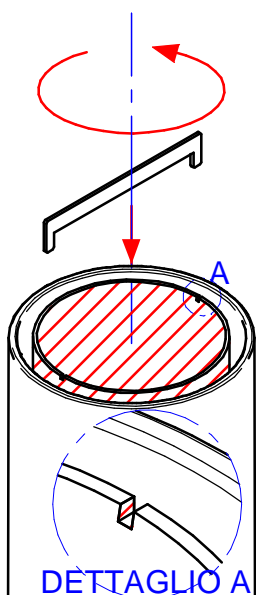

Accessori: Pound_2 / Angular_2

Etichetta energetica scaricabile dal sito www.linealight.com
Energy label downloaded from the website www.linealight.com

Montaggio accessori

LENTI TIR

98995

Spot

98996

Medium Flood

99512

Schermo cilindrico 45°

99509

Frangiluce nido d'ape

99511

Frangiluce a croce

99656

FILTRO CON PARTE LUCIDA VERSO IL LED