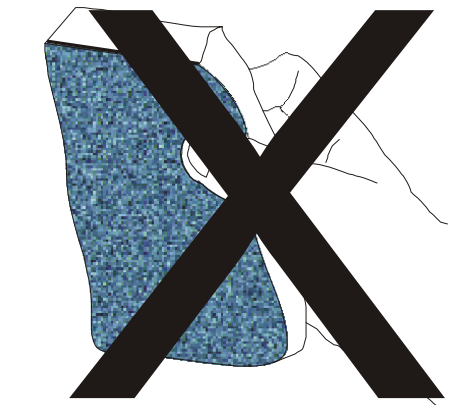

IT - ATTENZIONE!!!

Non utilizzare panni abrasivi e/o solventi.

EN - WARNING!!!

Avoiding the use of chemical solvents and/or abrasive cloths.

ES - ATENCION!!!

No utilizar panos abrasivos y solventes.

FR - ATTENTION!!!

Ne pas utiliser de chiffons abrasifs ou de dissolvants.

DE - ACHTUNG!!!

Abschleifende tuche und/oder losungsmittel nicht benutzen.