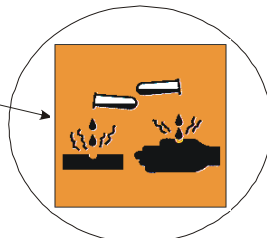

IT - ATTENZIONE!!!

Non utilizzare panni abrasivi e/o solventi.

EN - WARNING!!!

Avoiding the use of chemical solvents and/or abrasive cloths.

ES - ATENCION!!!

No utilizar panos abrasivos y solventes.

FR - ATTENTION!!!

Ne pas utiliser de chiffons abrasifs ou de dissolvants.

DE - ACHTUNG!!!

Abschleifende tuche und/oder losungsmittel nicht benutzen.