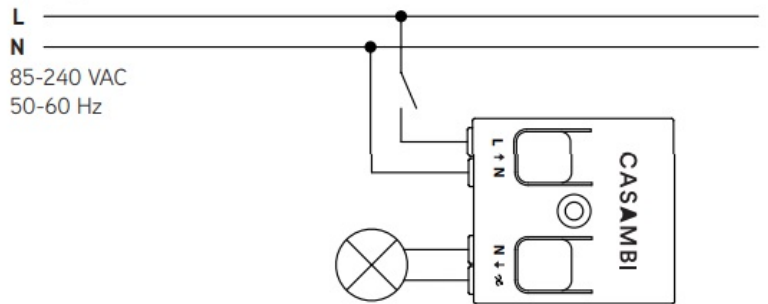

5

6

7

KIT0079 - CASAMBI

ISTRUZIONI PER IL LAVAGGIO DELL'APPARECCHIO D'ILLUMINAZIONE
LUMINAIRE CARE INSTRUCTIONS
ISTRUCCIONES PARA LIMPIAR LA LUMINARA
INSTRUCTIONS POUR LE LAVAGE DE L'APPAREIL D'ECLAIRAGE
ANLEITUNG ZUR REINIGUNG DES BELEUCHTUNGSGERATS