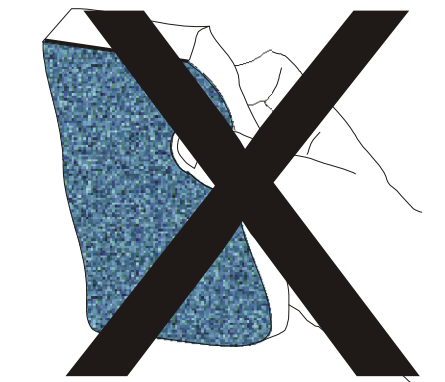

ISTRUZIONI PER IL LAVAGGIO DELL'APPARECCHIO D'ILLUMINAZIONE
LUMINAIRE CARE INSTRUCTIONS
ISTRUCCIONES PARA LIMPIAR LA LUMINARA
INSTRUCTIONS POUR LE LAVAGE DE L'APPAREIL D'ECLAIRAGE
ANLEITUNG ZUR REINIGUNG DES BELEUCHTUNGSGERATS

IT - ATTENZIONE!!!

Lavare la superficie del diffusore luce con panno umido, utilizzando solo acqua e sapone neutro.

EN - WARNING!!!

Wipe clean with a cloth dampened in water with neutral detergent.

ES - ATENCION!!!

Limpie la superficie del difusor con un pano humedecido con agua y jabon neutro.

FR - ATTENTION!!!

Laver la surface du diffuseur de lumiere a l'aide d'un chiffon humide et en utilisant seulement de l'eau et du savon neutre.

DE - ACHTUNG!!!

Die oberfläche vom lampenschirm mit einem feuchten lappen reinigen. De lappen mit wasser und neutralseife befeuchten.

IT - ATTENZIONE!!!

Non utilizzare panni abrasivi e/o solventi.

EN - WARNING!!!

Avoiding the use of chemical solvents and/or abrasive cloths.

ES - ATENCION!!!

No utilizar panos abrasivos y solventes.

FR - ATTENTION!!!

Ne pas utiliser de chiffons abrasifs ou de dissolvants.

DE - ACHTUNG!!!

Abschleifende tuche und/oder losungmittel nicht benutzen.