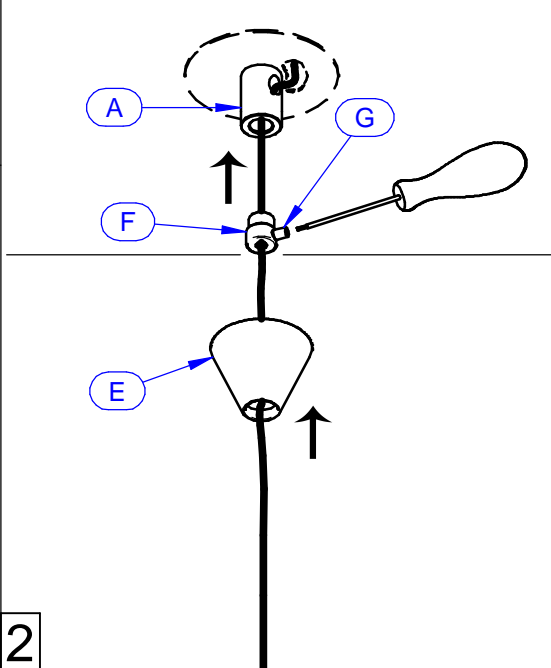

Q1474

BIEMISSION LIGHT	Ø ARTICLE	n° cables	X _{mm}	Y _Ø	Z
	Ø 740 mm	3	590	682	/
	Ø 910 mm	3	738	852	/
	Ø 1430 mm	3	1188	1372	/
	Ø 2450 mm	6	/	2412	1206