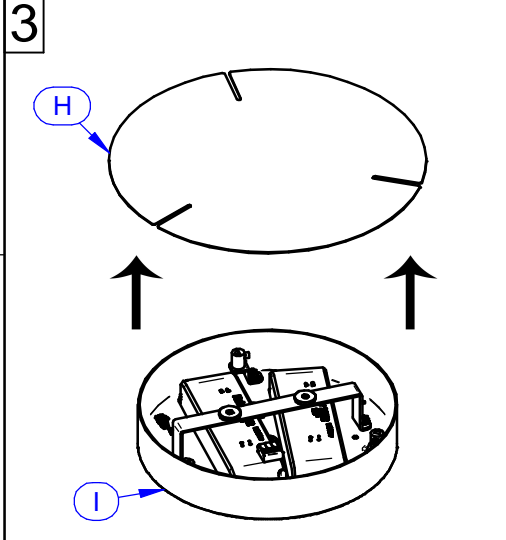

Q1474

BIEMISSION LIGHT	Ø ARTICLE	n° cables	X _{mm}	Y _Ø	Z
	Ø 740 mm	3	590	682	/
	Ø 910 mm	3	738	852	/
	Ø 1430 mm	3	1188	1372	/
	Ø 2450 mm	6	/	2412	1206