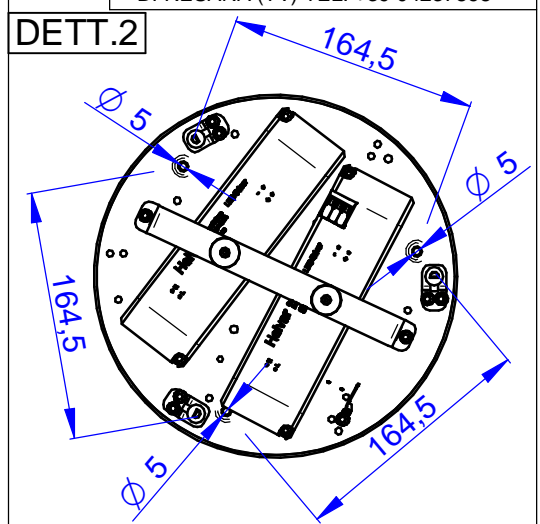

Q1474

BIEMISSION LIGHT	Ø ARTICLE	n° cables	X _{mm}	Y _Ø	Z
	Ø 740 mm	3	590	682	/
	Ø 910 mm	3	738	852	/
	Ø 1430 mm	3	1188	1372	/
	Ø 2450 mm	6	/	2412	1206