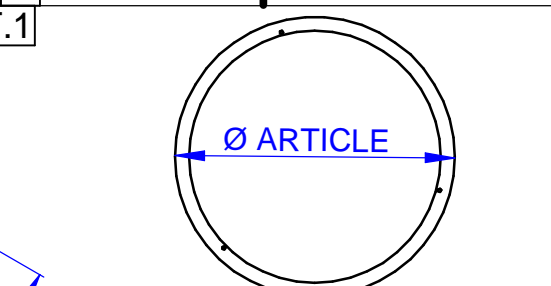

Q1474

BIEMISSION LIGHT	Ø ARTICLE	n° cables	X _{mm}	Y _Ø	Z
	Ø 740 mm	3	590	682	/
	Ø 910 mm	3	738	852	/
	Ø 1430 mm	3	1188	1372	/
	Ø 2450 mm	6	/	2412	1206