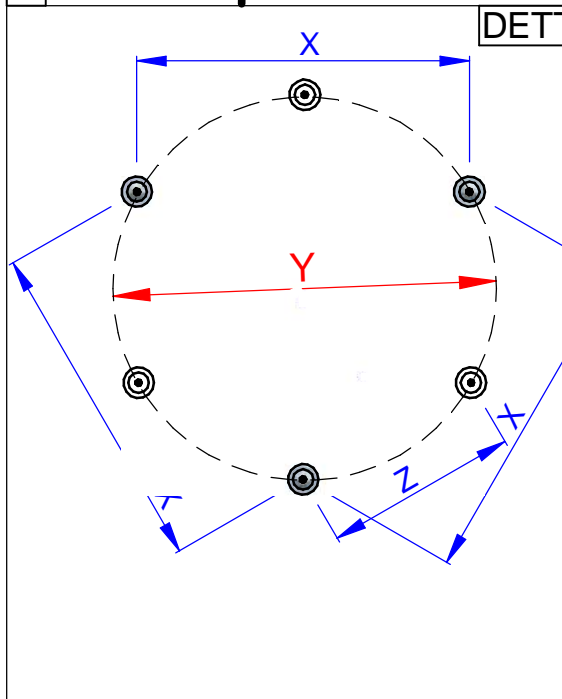

Q1474

BIEMISSION LIGHT	Ø ARTICLE	n° cables	X _{mm}	Y _Ø	Z
	Ø 740 mm	3	590	682	/
	Ø 910 mm	3	738	852	/
	Ø 1430 mm	3	1188	1372	/
	Ø 2450 mm	6	/	2412	1206