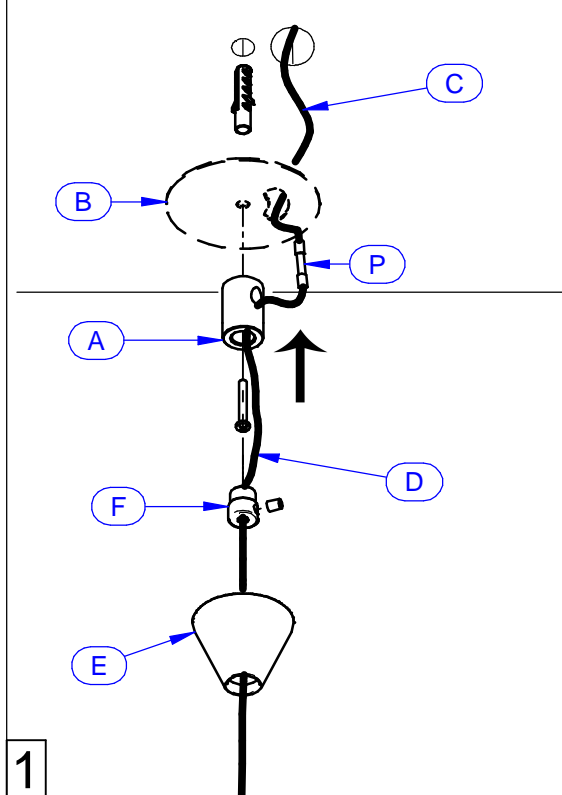

Q1474

BIEMISSION LIGHT	Ø ARTICLE	n° cables	X _{mm}	Y _Ø	Z
	Ø 740 mm	3	590	682	/
	Ø 910 mm	3	738	852	/
	Ø 1430 mm	3	1188	1372	/
	Ø 2450 mm	6	/	2412	1206