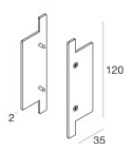

Fylo+ Surface_2 | Lines | Accessories
65019

Controcassa
posizione installativa: soffitto L=320mm, H=55mm, D=100mm

Code

62900

Diffusore

Code

65054

Diffusore

Code

65055

Tappo
Materiale:alluminio, colore:Bianco gesso, lavorazione:verniciatura.

Code

65011