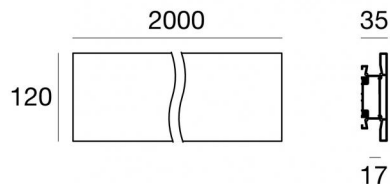

Sistemi - Elementi lineari | Modular
65019

Dati tecnici	
Tipologia	Sistemi - Elementi lineari
Posizione installativa	Parete
Ambiente installativo	Indoor
IK	IK08
Prova del filo incandescente	850°
Montaggio diretto su superfici normalmente incombustibili	Si
CE	Si
Articolo dimmerabile	No
Orientabilità	No
Basculante	No
Calpestabilità	No
Carrabilità	No
Cavo incluso	No
Resinatura	No
Peso netto	3.34 Kg
Modularità	Modular