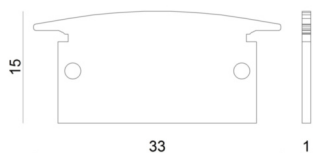

## Dati tecnici

Codice	98902
Tipo Accessorio	Tappo