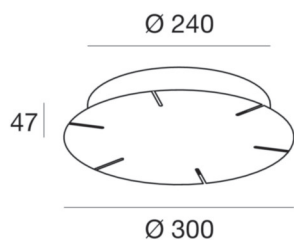

# Kit sospensioni

Sospensioni | Rosone a 6 punti di attacco per Tour R monoemissione. DALI. | Rosone a 6 punti di attacco per Tour R monoemissione bianco. DALI.

**64588**

Dati tecnici	
Collezione / Brand	Tråddel
Codice	64588
Tipo Accessorio	Sospensioni
Posizione installativa	Soffitto