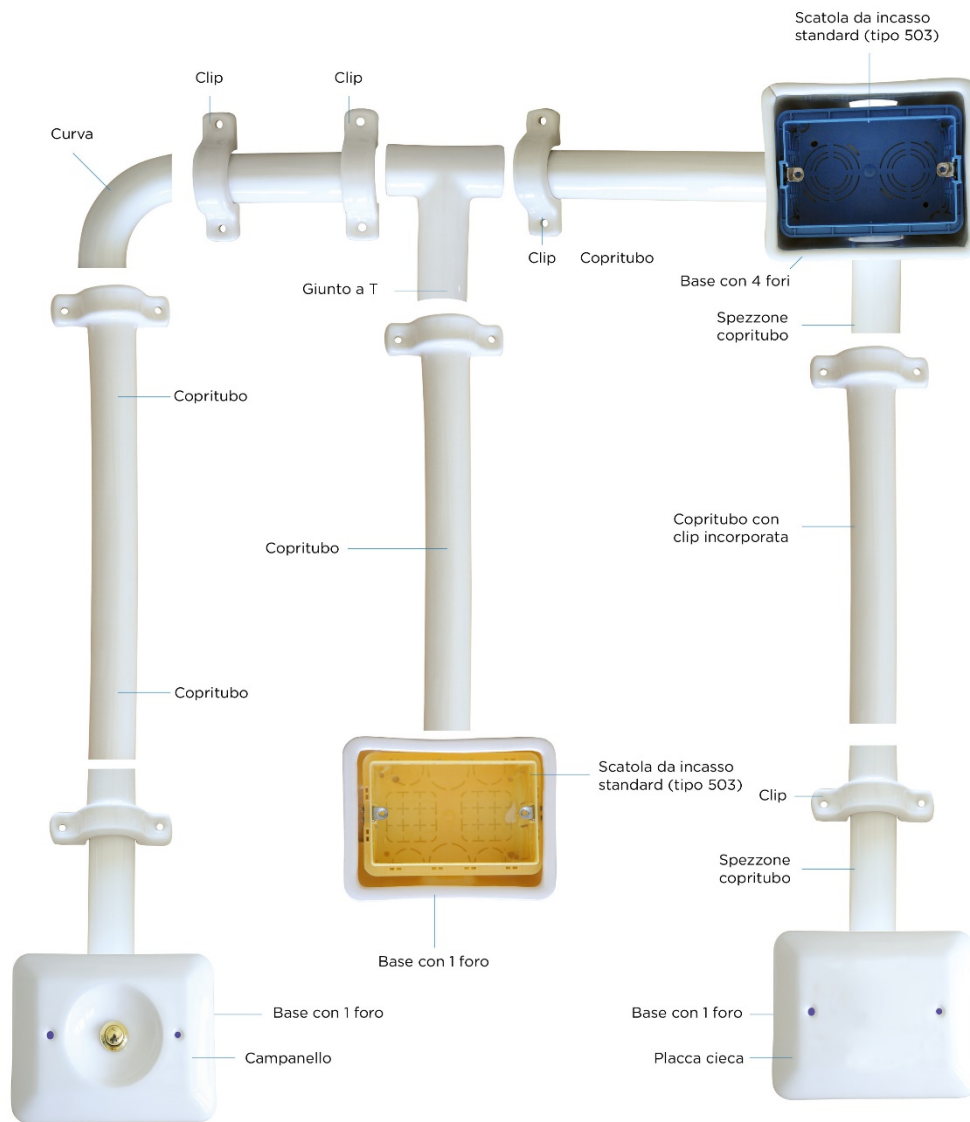

SERIE ESTETIC

Articoli: 8858

Tipologia articolo	Campanello con tasto ottonato 6A 250V~, bordo curvo
Serie	ESTETIC
Corpo frutto	Porcellana smaltata
Colore	Bianco lucido
Frutto interno	Pulsante rotativo 10A 250V~
Dimensioni frutto	95x135 mm
Entrata cavo	//
Attacco cavo	Morsetti a vite
Accessori	Nessuno
Note	<p>Attenzione! Materiale fragile, maneggiare con cura Si consiglia di utilizzare delle rondelle plastiche per il fissaggio delle viti alle clips. Nell'utilizzo di copritubo corto, utilizzare sempre la clip di ancoraggio. Copritubo per tubazioni di diametro massimo Ø 20mm. Abbinabile a qualsiasi serie civile; ogni base è fornita con scatola da incasso standard (tipo 503).</p>
Norme di riferimento:	Conforme ai requisiti essenziali della direttiva Bassa Tensione 73/23/EEC e successive modifiche

Codice Articolo	Descrizione	Confezione	Pezzi x cartone
8858	Campanello con tasto ottonato 6A 250V~, bordo curvo	Scatola singola	6

	Articoli conformi alle direttive CE di riferimento
	Prodotto classificato, a fine vita, come rifiuto da apparecchiatura elettrica ed elettronica da smaltire secondo le modalità vigenti previste per i RAEE

Schema per la realizzazione di un impianto a vista:

CONSIGLI PER L'IMPIANTO COPRITUBO

- Attenzione! Materiale fragile, maneggiare con cura.
- Si consiglia di utilizzare delle rondelle plastiche per il fissaggio delle viti alle clips.
- Nell'utilizzo del copritubo corto, utilizzare sempre la clip di ancoraggio.
- Copritubo per tubazioni di diametro massimo Ø 20mm.
- Abbinabile a qualsiasi serie civile; ogni base è fornita con scatola da incasso standard (tipo 503).