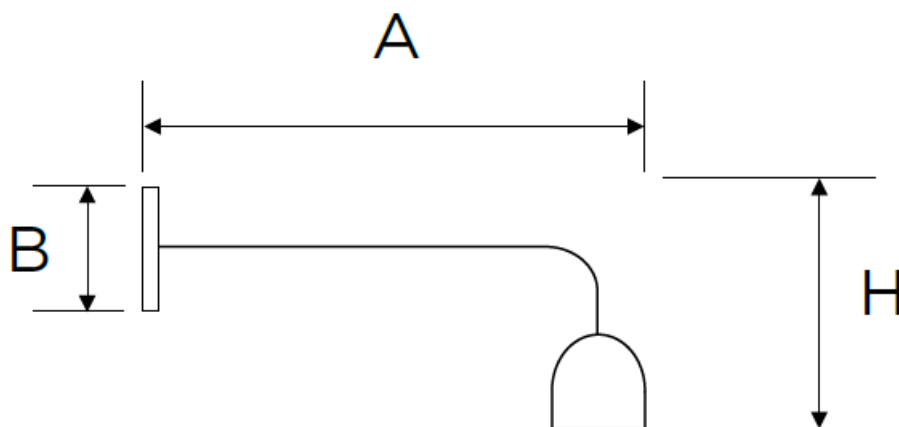

**SERIE CLASSIC**

**Articoli:** 8841/A

**Tipologia articolo** Applique ad una luce in rame anticato  
**Serie** CLASSIC  
**Materiale Base** Rame  
**Colore** Rame anticato  
**Dimensioni**

B 78 mm  
A 451 mm  
H 200 mm

**Entrata cavo** Posteriore

<b>Attacco cavo</b>	Morsetti a vite
<b>Attacco lampada</b>	E27 50 Hz 220 V~
<b>Potenza max lampada</b>	60 W
<b>Grado di protezione</b>	IP20
<b>Ghiera</b>	Porcellana Bianca
<b>Piatto</b>	Nessuno
<b>Materiale piatto</b>	N.A.
<b>Dimensioni piatto</b>	N.A.
<b>Bicchiere</b>	Rame anticato
<b>Fissaggio</b>	//
<b>Norme di riferimento:</b>	Conforme ai requisiti essenziali della direttiva Bassa Tensione 73/23/EEC e successive modifiche

Codice Articolo	Descrizione	Ghiera	Piatto	Bicchiere	Confezione	Pezzi x cartone
8841/A	Applique ad una luce in rame anticato	Porcellana Bianca	Nessuno	Rame anticato	Scatola singola	1

	A fine vita, il prodotto NON deve essere smaltito con altri rifiuti domestici, ma va consegnato ai centri di raccolta designati per il riciclo dei Rifiuti di Apparecchiature Elettriche ed Elettroniche (RAEE)
	Articoli conformi alle direttive CE di riferimento