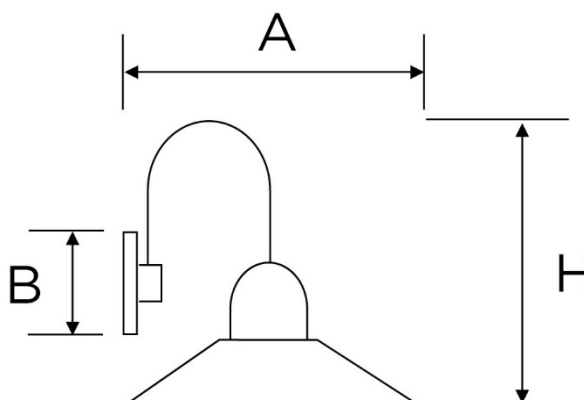

SERIE CLASSIC

Articoli: 8837/PI

Tipologia articolo Applique 45° ad una luce
Serie CLASSIC
Materiale Base Rame
Colore Rame anticato
Dimensioni

B 105 mm
A 330 mm
H 200 mm

Entrata cavo Posteriore
Attacco cavo Morsetti a vite
Attacco lampada E27 50 Hz 220 V~
Potenza max lampada 60 W
Grado di protezione IP20
Ghiera Porcellana Bianca

Piatto	Piega
Materiale piatto	Rame anticato
Dimensioni piatto	22 cm
Bicchiere	Rame anticato
Fissaggio	Viti ottonate con tasselli a muro
Norme di riferimento:	Conforme ai requisiti essenziali della direttiva Bassa Tensione 73/23/EEC e successive modifiche

Codice Articolo	Descrizione	Ghiera	Piatto	Bicchiere	Confezione	Pezzi x cartone
8837/PI	Applique 45° ad una luce	Porcellana Bianca	Rame anticato Piega Ø22 cm	Rame anticato	Scatola singola	1

	A fine vita, il prodotto NON deve essere smaltito con altri rifiuti domestici, ma va consegnato ai centri di raccolta designati per il riciclo dei Rifiuti di Apparecchiature Elettriche ed Elettroniche (RAEE)
	Articoli conformi alle direttive CE di riferimento