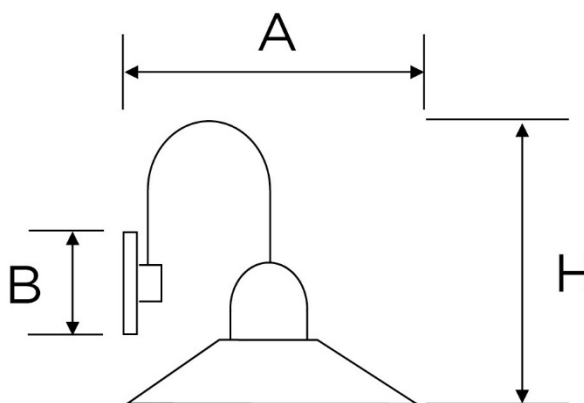

**SERIE CLASSIC**

**Articoli:** 8837/LI

**Tipologia articolo** Applique 45° ad una luce  
**Serie** CLASSIC  
**Materiale Base** Rame  
**Colore** Rame anticato  
**Dimensioni**

B 105 mm  
A 330 mm  
H 200 mm

**Entrata cavo** Posteriore  
**Attacco cavo** Morsetti a vite  
**Attacco lampada** E27 50 Hz 220 V~  
**Potenza max lampada** 60 W  
**Grado di protezione** IP20  
**Ghiera** Porcellana Bianca

<b>Piatto</b>	Liscio
<b>Materiale piatto</b>	Rame anticato
<b>Dimensioni piatto</b>	22 cm
<b>Bicchiere</b>	Rame anticato
<b>Fissaggio</b>	Viti ottonate con tasselli a muro
<b>Norme di riferimento:</b>	Conforme ai requisiti essenziali della direttiva Bassa Tensione 73/23/EEC e successive modifiche

Codice Articolo	Descrizione	Ghiera	Piatto	Bicchiere	Confezione	Pezzi x cartone
8837/LI	Applique 45° ad una luce	Porcellana Bianca	Rame anticato Liscio Ø22 cm	Rame anticato	Scatola singola	1

	A fine vita, il prodotto NON deve essere smaltito con altri rifiuti domestici, ma va consegnato ai centri di raccolta designati per il riciclo dei Rifiuti di Apparecchiature Elettriche ed Elettroniche (RAEE)
	Articoli conformi alle direttive CE di riferimento