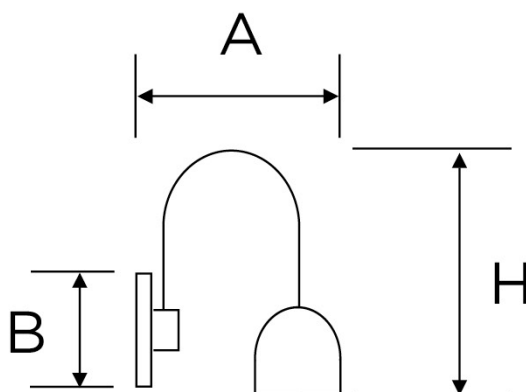

SERIE CLASSIC

Articoli: 8836

Tipologia articolo Applique 45° ad una luce
Serie CLASSIC
Materiale Base Rame
Colore Rame satinato
Dimensioni

B 105 mm
A 270 mm
H 200 mm

Entrata cavo Posteriore
Attacco cavo Morsetti a vite
Attacco lampada E27 50 Hz 220 V~
Potenza max lampada 60 W
Grado di protezione IP20
Ghiera Porcellana Bianca

Piatto	Nessuno
Materiale piatto	N.A.
Dimensioni piatto	N.A.
Bicchiere	Rame satinato
Fissaggio	Viti ottonate con tasselli a muro
Norme di riferimento:	Conforme ai requisiti essenziali della direttiva Bassa Tensione 73/23/EEC e successive modifiche

Codice Articolo	Descrizione	Ghiera	Piatto	Bicchiere	Confezione	Pezzi x cartone
8836	Applique 45° ad una luce	Porcellana Bianca	Nessuno	Rame satinato	Scatola singola	1

	A fine vita, il prodotto NON deve essere smaltito con altri rifiuti domestici, ma va consegnato ai centri di raccolta designati per il riciclo dei Rifiuti di Apparecchiature Elettriche ed Elettroniche (RAEE)
	Articoli conformi alle direttive CE di riferimento