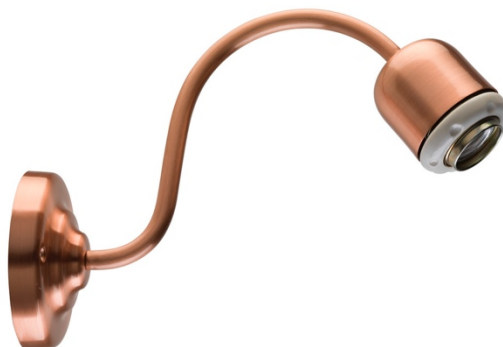

SERIE CLASSIC

Articoli: 8836

Tipologia articolo Applique 45° ad una luce
Serie CLASSIC
Materiale Base Rame
Colore Rame satinato
Dimensioni

B 105 mm
A 270 mm
H 200 mm

Entrata cavo Posteriore
Attacco cavo Morsetti a vite
Attacco lampada E27 50 Hz 220 V~
Potenza max lampada 60 W
Grado di protezione IP20
Ghiera Porcellana Bianca

Piatto	Nessuno
Materiale piatto	N.A.
Dimensioni piatto	N.A.
Bicchiere	Rame satinato
Fissaggio	Viti ottonate con tasselli a muro
Norme di riferimento:	Conforme ai requisiti essenziali della direttiva Bassa Tensione 73/23/EEC e successive modifiche

Codice Articolo	Descrizione	Ghiera	Piatto	Bicchiere	Confezione	Pezzi x cartone
8836	Applique 45° ad una luce	Porcellana Bianca	Nessuno	Rame satinato	Scatola singola	1

	A fine vita, il prodotto NON deve essere smaltito con altri rifiuti domestici, ma va consegnato ai centri di raccolta designati per il riciclo dei Rifiuti di Apparecchiature Elettriche ed Elettroniche (RAEE)
	Articoli conformi alle direttive CE di riferimento