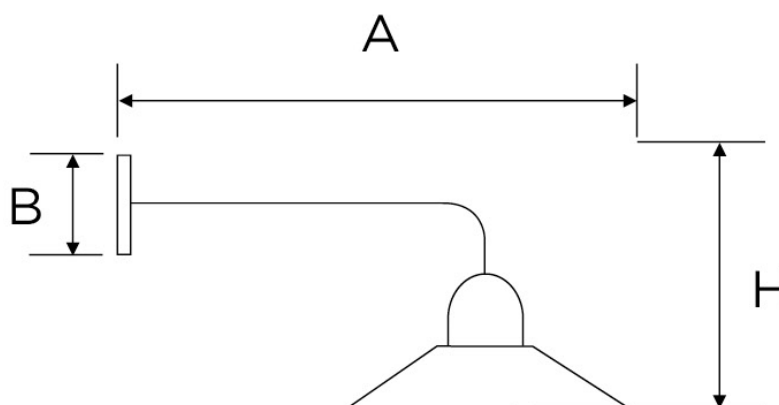

SERIE CLASSIC

Articoli: 8835/30

Tipologia articolo Applique ad una luce
Serie CLASSIC
Materiale Base Rame
Colore Rame anticato
Dimensioni

B 105 mm
A 600 mm
H 295 mm

Entrata cavo Posteriore
Attacco cavo Morsetti a vite
Attacco lampada E27 50 Hz 220 V~
Potenza max lampada 60 W
Grado di protezione IP20
Ghiera Porcellana Bianca

| | |
|------------------------------|--|
| Piatto | Bombato |
| Materiale piatto | Rame anticato |
| Dimensioni piatto | 30 cm |
| Bicchiere | Rame anticato |
| Fissaggio | Viti ottonate con tasselli a muro |
| Norme di riferimento: | Conforme ai requisiti essenziali della direttiva Bassa Tensione 73/23/EEC e successive modifiche |

| Codice Articolo | Descrizione | Ghiera | Piatto | Bicchiere | Confezione | Pezzi x cartone |
|-----------------|----------------------|-------------------|------------------------------|---------------|-----------------|-----------------|
| 8835/30 | Applique ad una luce | Porcellana Bianca | Rame anticato Bombato Ø30 cm | Rame anticato | Scatola singola | 1 |