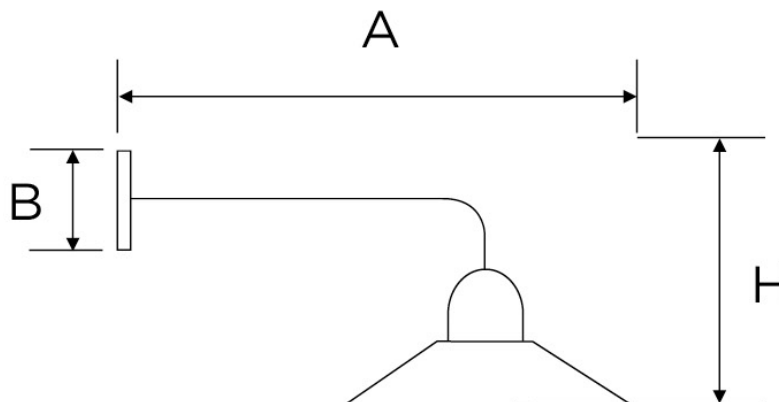

SERIE CLASSIC

Articoli: 8835/22

Tipologia articolo Applique ad una luce
Serie CLASSIC
Materiale Base Rame
Colore Rame anticato
Dimensioni

B 105 mm
A 560 mm
H 250 mm

Entrata cavo Posteriore
Attacco cavo Morsetti a vite
Attacco lampada E27 50 Hz 220 V~
Potenza max lampada 60 W
Grado di protezione IP20

Ghiera	Porcellana Bianca
Piatto	Liscio
Materiale piatto	Rame anticato
Dimensioni piatto	22 cm
Bicchiere	Rame anticato
Fissaggio	Viti ottonate con tasselli a muro
Norme di riferimento:	Conforme ai requisiti essenziali della direttiva Bassa Tensione 73/23/EEC e successive modifiche

Codice Articolo	Descrizione	Ghiera	Piatto	Bicchiere	Confezione	Pezzi x cartone
8835/22	Applique ad una luce	Porcellana Bianca	Rame anticato Liscio Ø22 cm	Rame anticato	Scatola singola	1

	A fine vita, il prodotto NON deve essere smaltito con altri rifiuti domestici, ma va consegnato ai centri di raccolta designati per il riciclo dei Rifiuti di Apparecchiature Elettriche ed Elettroniche (RAEE)
	Articoli conformi alle direttive CE di riferimento