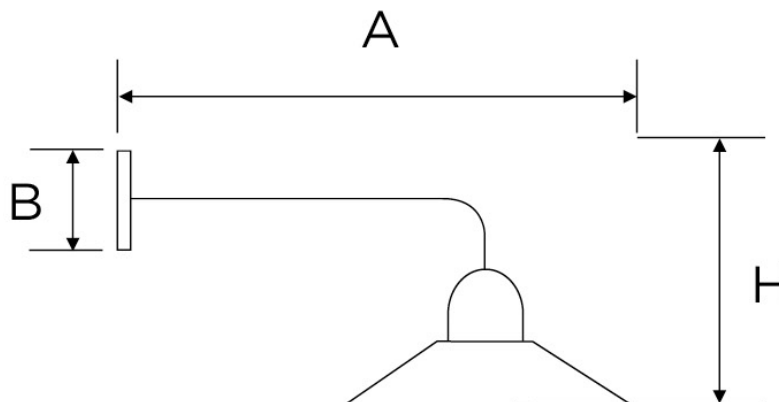

SERIE CLASSIC

Articoli: 8834/30

Tipologia articolo Applique ad una luce
Serie CLASSIC
Materiale Base Rame
Colore Rame satinato
Dimensioni

B 105 mm
A 600 mm
H 295 mm

Entrata cavo Posteriore
Attacco cavo Morsetti a vite
Attacco lampada E27 50 Hz 220 V~
Potenza max lampada 60 W
Grado di protezione IP20

Ghiera	Porcellana Bianca
Piatto	Bombato
Materiale piatto	Rame satinato
Dimensioni piatto	30 cm
Bicchiere	Rame satinato
Fissaggio	Viti ottonate con tasselli a muro
Norme di riferimento:	Conforme ai requisiti essenziali della direttiva Bassa Tensione 73/23/EEC e successive modifiche

Codice Articolo	Descrizione	Ghiera	Piatto	Bicchiere	Confezione	Pezzi x cartone
8834/30	Applique ad una luce	Porcellana Bianca	Rame satinato Bombato Ø30 cm	Rame satinato	Scatola singola	1

	A fine vita, il prodotto NON deve essere smaltito con altri rifiuti domestici, ma va consegnato ai centri di raccolta designati per il riciclo dei Rifiuti di Apparecchiature Elettriche ed Elettroniche (RAEE)
	Articoli conformi alle direttive CE di riferimento