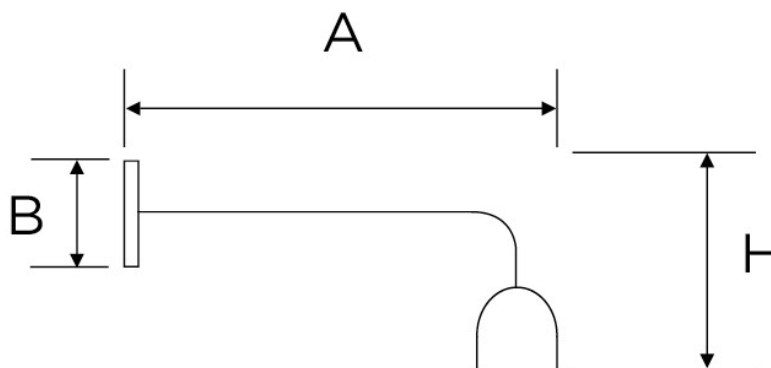

SERIE CLASSIC

Articoli: 8834

Tipologia articolo	Applique ad una luce
Serie	CLASSIC
Materiale Base	Rame
Colore	Rame satinato
Dimensioni	

B 105 mm
A 480 mm
H 200 mm

Entrata cavo	Posteriore
Attacco cavo	Morsetti a vite
Attacco lampada	E27 50 Hz 220 V~
Potenza max lampada	60 W
Grado di protezione	IP20

Ghiera	Porcellana Bianca
Piatto	Nessuno
Materiale piatto	N.A.
Dimensioni piatto	N.A.
Bicchiere	Rame satinato
Fissaggio	Viti ottonate con tasselli a muro
Norme di riferimento:	Conforme ai requisiti essenziali della direttiva Bassa Tensione 73/23/EEC e successive modifiche

Codice Articolo	Descrizione	Ghiera	Piatto	Bicchiere	Confezione	Pezzi x cartone
8834	Applique ad una luce	Porcellana Bianca	Nessuno	Rame satinato	Scatola singola	1

	A fine vita, il prodotto NON deve essere smaltito con altri rifiuti domestici, ma va consegnato ai centri di raccolta designati per il riciclo dei Rifiuti di Apparecchiature Elettriche ed Elettroniche (RAEE)
	Articoli conformi alle direttive CE di riferimento