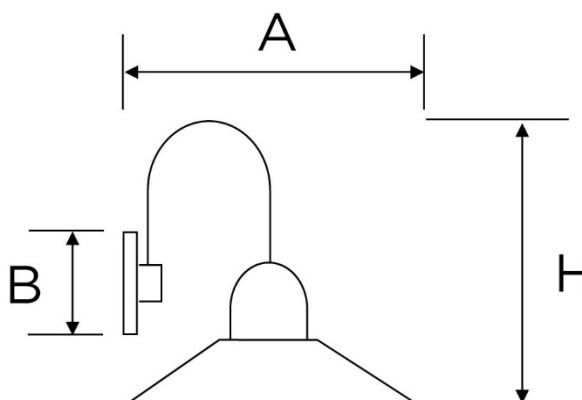

SERIE CLASSIC

Articoli: 8833/PI

Tipologia articolo Applique ad una luce
Serie CLASSIC
Materiale Base Rame
Colore Rame anticato
Dimensioni

B 105 mm
A 325 mm
H 210 mm

Entrata cavo Posteriore
Attacco cavo Morsetti a vite
Attacco lampada E27 50 Hz 220 V~
Potenza max lampada 60 W
Grado di protezione IP20
Ghiera Porcellana Bianca

Piatto	Piega
Materiale piatto	Rame anticato
Dimensioni piatto	22 cm
Bicchiere	Rame anticato
Fissaggio	Viti ottonate con tasselli a muro
Norme di riferimento:	Conforme ai requisiti essenziali della direttiva Bassa Tensione 73/23/EEC e successive modifiche

Codice Articolo	Descrizione	Ghiera	Piatto	Bicchiere	Confezione	Pezzi x cartone
8833/PI	Applique ad una luce	Porcellana Bianca	Rame anticato Piega Ø22 cm	Rame anticato	Scatola singola	1

	A fine vita, il prodotto NON deve essere smaltito con altri rifiuti domestici, ma va consegnato ai centri di raccolta designati per il riciclo dei Rifiuti di Apparecchiature Elettriche ed Elettroniche (RAEE)
	Articoli conformi alle direttive CE di riferimento