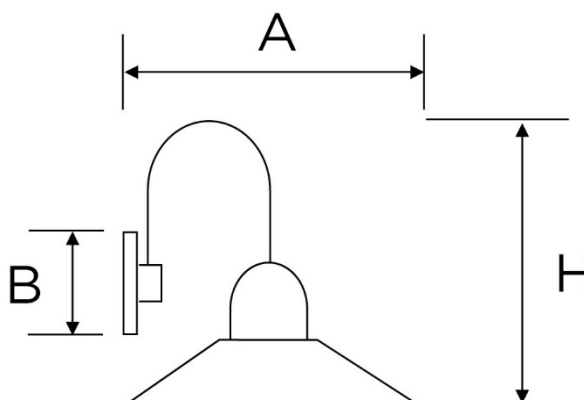

SERIE CLASSIC

Articoli: 8833/LI

Tipologia articolo Applique ad una luce
Serie CLASSIC
Materiale Base Rame
Colore Rame anticato
Dimensioni

B 105 mm
A 325 mm
H 210 mm

Entrata cavo Posteriore
Attacco cavo Morsetti a vite
Attacco lampada E27 50 Hz 220 V~
Potenza max lampada 60 W
Grado di protezione IP20
Ghiera Porcellana Bianca

Piatto	Liscio
Materiale piatto	Rame anticato
Dimensioni piatto	22 cm
Bicchiere	Rame anticato
Fissaggio	Viti ottonate con tasselli a muro
Norme di riferimento:	Conforme ai requisiti essenziali della direttiva Bassa Tensione 73/23/EEC e successive modifiche

Codice Articolo	Descrizione	Ghiera	Piatto	Bicchiere	Confezione	Pezzi x cartone
8833/LI	Applique ad una luce	Porcellana Bianca	Rame anticato Liscio Ø22 cm	Rame anticato	Scatola singola	1

	A fine vita, il prodotto NON deve essere smaltito con altri rifiuti domestici, ma va consegnato ai centri di raccolta designati per il riciclo dei Rifiuti di Apparecchiature Elettriche ed Elettroniche (RAEE)
	Articoli conformi alle direttive CE di riferimento