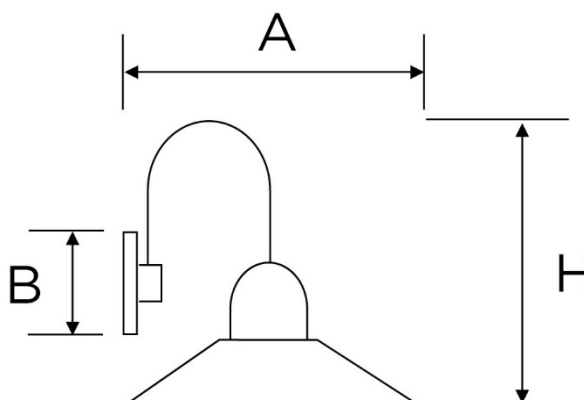

SERIE CLASSIC

Articoli: 8831/PI

Tipologia articolo Applique ad una luce
Serie CLASSIC
Materiale Base Rame
Colore Rame satinato
Dimensioni

B 105 mm
A 325 mm
H 210 mm

Entrata cavo Posteriore
Attacco cavo Morsetti a vite
Attacco lampada E27 50 Hz 220 V~
Potenza max lampada 60 W
Grado di protezione IP20
Ghiera Porcellana Bianca

Piatto	Piega
Materiale piatto	Rame satinato
Dimensioni piatto	22 cm
Bicchiere	Rame satinato
Fissaggio	Viti ottonate con tasselli a muro
Norme di riferimento:	Conforme ai requisiti essenziali della direttiva Bassa Tensione 73/23/EEC e successive modifiche

Codice Articolo	Descrizione	Ghiera	Piatto	Bicchiere	Confezione	Pezzi x cartone
8831/PI	Applique ad una luce	Porcellana Bianca	Rame satinato Piega Ø22 cm	Rame satinato	Scatola singola	1

	A fine vita, il prodotto NON deve essere smaltito con altri rifiuti domestici, ma va consegnato ai centri di raccolta designati per il riciclo dei Rifiuti di Apparecchiature Elettriche ed Elettroniche (RAEE)
	Articoli conformi alle direttive CE di riferimento