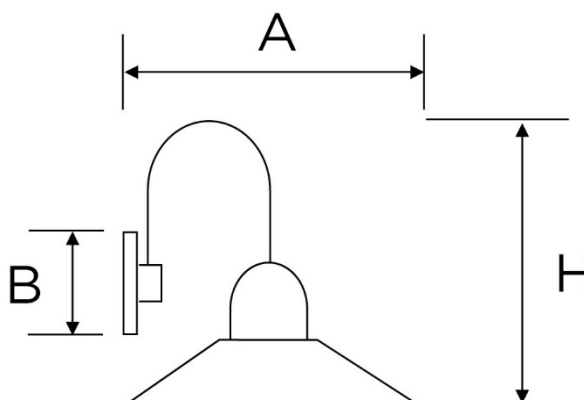

SERIE CLASSIC

Articoli: 8830/LI

Tipologia articolo Applique ad una luce
Serie CLASSIC
Materiale Base Rame
Colore Rame satinato
Dimensioni

B 105 mm
A 325 mm
H 210 mm

Entrata cavo Posteriore
Attacco cavo Morsetti a vite
Attacco lampada E27 50 Hz 220 V~
Potenza max lampada 60 W
Grado di protezione IP20
Ghiera Porcellana Bianca

Piatto	Liscio
Materiale piatto	Rame satinato
Dimensioni piatto	22 cm
Bicchiere	Rame satinato
Fissaggio	Viti ottonate con tasselli a muro
Norme di riferimento:	Conforme ai requisiti essenziali della direttiva Bassa Tensione 73/23/EEC e successive modifiche

Codice Articolo	Descrizione	Ghiera	Piatto	Bicchiere	Confezione	Pezzi x cartone
8830/LI	Applique ad una luce	Porcellana Bianca	Rame satinato Liscio Ø22 cm	Rame satinato	Scatola singola	1

	A fine vita, il prodotto NON deve essere smaltito con altri rifiuti domestici, ma va consegnato ai centri di raccolta designati per il riciclo dei Rifiuti di Apparecchiature Elettriche ed Elettroniche (RAEE)
	Articoli conformi alle direttive CE di riferimento