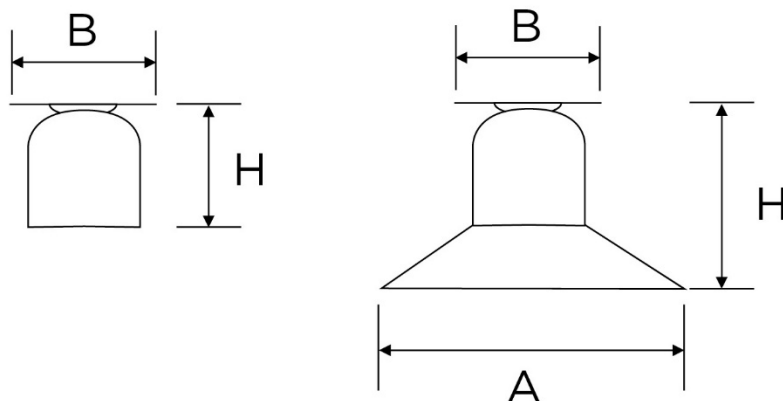

SERIE CLASSIC

Articoli: 8811/P

Tipologia articolo Spot a 45° - da usare singolo o abbinato a base rame o base in porcellana 2.0
Serie CLASSIC
Materiale Rame
Colore Rame Satinato
Dimensioni

B 78 mm
H 96 mm
A 220 mm

Entrata cavo Posteriore
Attacco cavo Morsetti a vite
Attacco lampada E27 50 Hz 220 V~
Potenza max lampada 60 W

Grado di protezione	IP20
Ghiera	Porcellana Bianca
Piatto	Piega
Materiale piatto	Rame Satinato
Dimensioni piatto	22 cm
Fissaggio	In abbinamento a base rame o base porcellana 2.0
Norme di riferimento:	Conforme ai requisiti essenziali della direttiva Bassa Tensione 73/23/EEC e successive modifiche

Codice Articolo	Descrizione	Ghiera	Piatto	Confezione	Pezzi x cartone
8811/P	Spot dritto	Porcellana Bianca	Rame Satinato Piega Ø22 cm	Scatola singola	1

	A fine vita, il prodotto NON deve essere smaltito con altri rifiuti domestici, ma va consegnato ai centri di raccolta designati per il riciclo dei Rifiuti di Apparecchiature Elettriche ed Elettroniche (RAEE)
	Articoli conformi alle direttive CE di riferimento