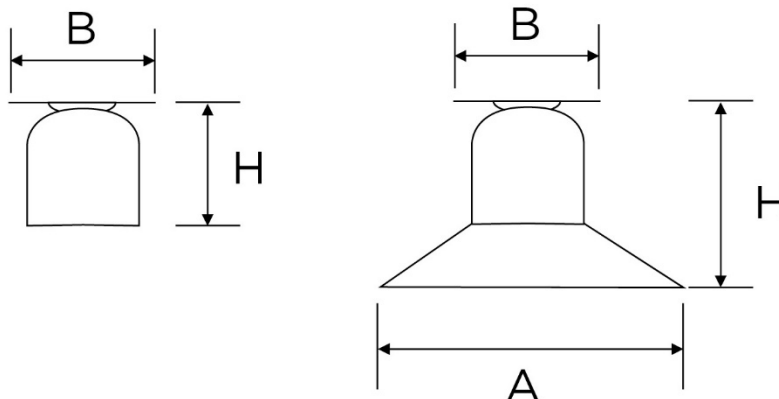

SERIE CLASSIC

Articoli: 8811/L

Tipologia articolo Spot dritto - da usare singolo o abbinato a base rame o base in porcellana 2.0
Serie CLASSIC
Materiale Rame
Colore Rame Satinato
Dimensioni

B 78 mm
H 92 mm
A 220 mm

Entrata cavo Posteriore
Attacco cavo Morsetti a vite
Attacco lampada E27 50 Hz 220 V~
Potenza max lampada 60 W
Grado di protezione IP20

Ghiera	Porcellana Bianca
Piatto	Liscio
Materiale piatto	Rame Satinato
Dimensioni piatto	22 cm
Fissaggio	In abbinamento a base rame o base porcellana 2.0
Norme di riferimento:	Conforme ai requisiti essenziali della direttiva Bassa Tensione 73/23/EEC e successive modifiche

Codice Articolo	Descrizione	Ghiera	Piatto	Confezione	Pezzi x cartone
8811/L	Spot dritto	Porcellana Bianca	Rame Satinato Liscio Ø22 cm	Scatola singola	1

	A fine vita, il prodotto NON deve essere smaltito con altri rifiuti domestici, ma va consegnato ai centri di raccolta designati per il riciclo dei Rifiuti di Apparecchiature Elettriche ed Elettroniche (RAEE)
	Articoli conformi alle direttive CE di riferimento