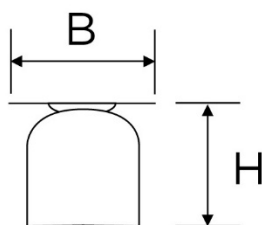

SERIE CLASSIC

Articoli: 8810/P

Tipologia articolo Spot a 45° - da usare singolo o abbinato a base rame o base in porcellana 2.0

Serie CLASSIC

Materiale Rame

Colore Rame Anticato

Dimensioni

B 78 mm
H 96 mm
A 220 mm

Entrata cavo Posteriore

Attacco cavo Morsetti a vite

Attacco lampada E27 50 Hz 220 V~

Potenza max lampada 60 W

Grado di protezione IP20

Ghiera	Porcellana Bianca
Piatto	Piega
Materiale piatto	Rame Anticato
Dimensioni piatto	22 cm
Fissaggio	In abbinamento a base rame o base porcellana 2.0
Norme di riferimento:	Conforme ai requisiti essenziali della direttiva Bassa Tensione 73/23/EEC e successive modifiche

Codice Articolo	Descrizione	Ghiera	Piatto	Confezione	Pezzi x cartone
8810/P	Spot dritto	Porcellana Bianca	Rame Anticato Piega Ø22 cm	Scatola singola	1

	A fine vita, il prodotto NON deve essere smaltito con altri rifiuti domestici, ma va consegnato ai centri di raccolta designati per il riciclo dei Rifiuti di Apparecchiature Elettriche ed Elettroniche (RAEE)
	Articoli conformi alle direttive CE di riferimento