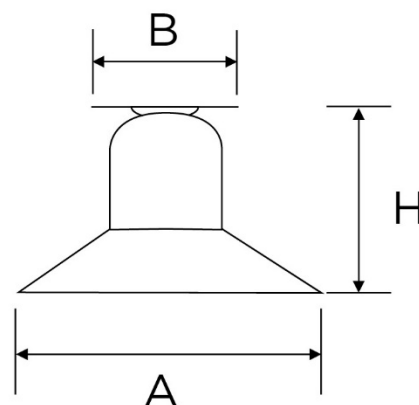

SERIE CLASSIC

Articoli: 8810/P

Tipologia articolo Spot a 45° - da usare singolo o abbinato a base rame o base in porcellana 2.0

Serie CLASSIC

Materiale Rame

Colore Rame Anticato

Dimensioni

B 78 mm
H 96 mm
A 220 mm

Entrata cavo Posteriore

Attacco cavo Morsetti a vite

Attacco lampada E27 50 Hz 220 V~

Potenza max lampada 60 W

Grado di protezione IP20

Ghiera	Porcellana Bianca
Piatto	Piega
Materiale piatto	Rame Anticato
Dimensioni piatto	22 cm
Fissaggio	In abbinamento a base rame o base porcellana 2.0
Norme di riferimento:	Conforme ai requisiti essenziali della direttiva Bassa Tensione 73/23/EEC e successive modifiche

Codice Articolo	Descrizione	Ghiera	Piatto	Confezione	Pezzi x cartone
8810/P	Spot dritto	Porcellana Bianca	Rame Anticato Piega Ø22 cm	Scatola singola	1

	A fine vita, il prodotto NON deve essere smaltito con altri rifiuti domestici, ma va consegnato ai centri di raccolta designati per il riciclo dei Rifiuti di Apparecchiature Elettriche ed Elettroniche (RAEE)
	Articoli conformi alle direttive CE di riferimento