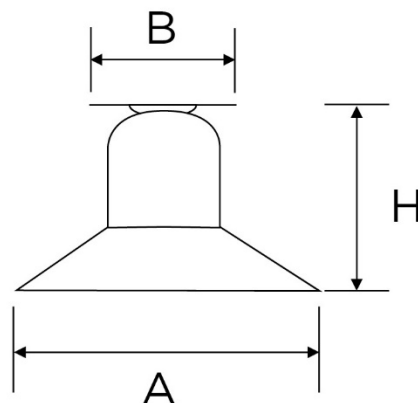

SERIE CLASSIC

Articoli: 8810/L

Tipologia articolo Spot dritto - da usare singolo o abbinato a base rame o base in porcellana 2.0
Serie CLASSIC
Materiale Rame
Colore Rame Anticato
Dimensioni

B 78 mm
H 92 mm
A 220 mm

Entrata cavo Posteriore
Attacco cavo Morsetti a vite
Attacco lampada E27 50 Hz 220 V~
Potenza max lampada 60 W
Grado di protezione IP20

Ghiera	Porcellana Bianca
Piatto	Liscio
Materiale piatto	Rame Anticato
Dimensioni piatto	22 cm
Fissaggio	In abbinamento a base rame o base porcellana 2.0
Norme di riferimento:	Conforme ai requisiti essenziali della direttiva Bassa Tensione 73/23/EEC e successive modifiche

Codice Articolo	Descrizione	Ghiera	Piatto	Confezione	Pezzi x cartone
8810/L	Spot dritto	Rame Anticato	Rame Anticato Liscio Ø22 cm	Scatola singola	1

	A fine vita, il prodotto NON deve essere smaltito con altri rifiuti domestici, ma va consegnato ai centri di raccolta designati per il riciclo dei Rifiuti di Apparecchiature Elettriche ed Elettroniche (RAEE)
	Articoli conformi alle direttive CE di riferimento