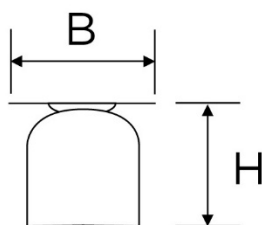

SERIE CLASSIC

Articoli: 8810/L

Tipologia articolo Spot dritto - da usare singolo o abbinato a base rame o base in porcellana 2.0
Serie CLASSIC
Materiale Rame
Colore Rame Anticato
Dimensioni

B 78 mm
H 92 mm
A 220 mm

Entrata cavo Posteriore
Attacco cavo Morsetti a vite
Attacco lampada E27 50 Hz 220 V~
Potenza max lampada 60 W
Grado di protezione IP20

Ghiera	Porcellana Bianca
Piatto	Liscio
Materiale piatto	Rame Anticato
Dimensioni piatto	22 cm
Fissaggio	In abbinamento a base rame o base porcellana 2.0
Norme di riferimento:	Conforme ai requisiti essenziali della direttiva Bassa Tensione 73/23/EEC e successive modifiche

Codice Articolo	Descrizione	Ghiera	Piatto	Confezione	Pezzi x cartone
8810/L	Spot dritto	Rame Anticato	Rame Anticato Liscio Ø22 cm	Scatola singola	1

	A fine vita, il prodotto NON deve essere smaltito con altri rifiuti domestici, ma va consegnato ai centri di raccolta designati per il riciclo dei Rifiuti di Apparecchiature Elettriche ed Elettroniche (RAEE)
	Articoli conformi alle direttive CE di riferimento