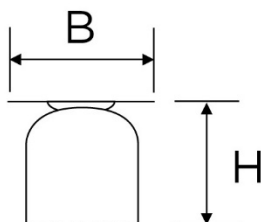

SERIE CLASSIC

Articoli: 8810

Tipologia articolo Spot dritto – da usare singolo o abbinato a base rame o base in porcellana 2.0
Serie CLASSIC
Materiale Rame
Colore Rame Anticato
Dimensioni

B 78 mm
H 78 mm
A --- mm

Entrata cavo Posteriore
Attacco cavo Morsetti a vite
Attacco lampada E27 50 Hz 220 V~
Potenza max lampada 60 W
Grado di protezione IP20
Ghiera Porcellana Bianca

Piatto	Nessuno
Materiale piatto	N.A.
Dimensioni piatto	N.A.
Fissaggio	In abbinamento a base rame o base porcellana 2.0
Norme di riferimento:	Conforme ai requisiti essenziali della direttiva Bassa Tensione 73/23/EEC e successive modifiche

Codice Articolo	Descrizione	Ghiera	Piatto	Confezione	Pezzi x cartone
8810	Spot	Porcellana Bianca	Nessuno	Scatola singola	6

	A fine vita, il prodotto NON deve essere smaltito con altri rifiuti domestici, ma va consegnato ai centri di raccolta designati per il riciclo dei Rifiuti di Apparecchiature Elettriche ed Elettroniche (RAEE)
	Articoli conformi alle direttive CE di riferimento