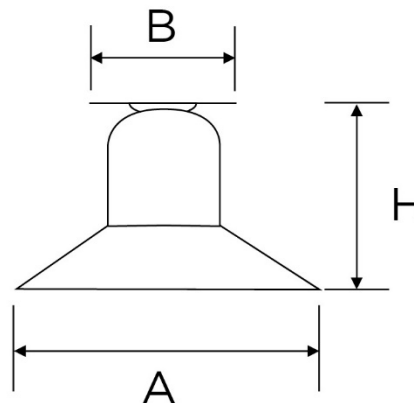

SERIE CLASSIC

Articoli: 8810

Tipologia articolo Spot dritto – da usare singolo o abbinato a base rame o base in porcellana 2.0
Serie CLASSIC
Materiale Rame
Colore Rame Anticato
Dimensioni

B 78 mm
H 78 mm
A --- mm

Entrata cavo Posteriore
Attacco cavo Morsetti a vite
Attacco lampada E27 50 Hz 220 V~
Potenza max lampada 60 W
Grado di protezione IP20
Ghiera Porcellana Bianca

Piatto	Nessuno
Materiale piatto	N.A.
Dimensioni piatto	N.A.
Fissaggio	In abbinamento a base rame o base porcellana 2.0
Norme di riferimento:	Conforme ai requisiti essenziali della direttiva Bassa Tensione 73/23/EEC e successive modifiche

Codice Articolo	Descrizione	Ghiera	Piatto	Confezione	Pezzi x cartone
8810	Spot	Porcellana Bianca	Nessuno	Scatola singola	6

	A fine vita, il prodotto NON deve essere smaltito con altri rifiuti domestici, ma va consegnato ai centri di raccolta designati per il riciclo dei Rifiuti di Apparecchiature Elettriche ed Elettroniche (RAEE)
	Articoli conformi alle direttive CE di riferimento