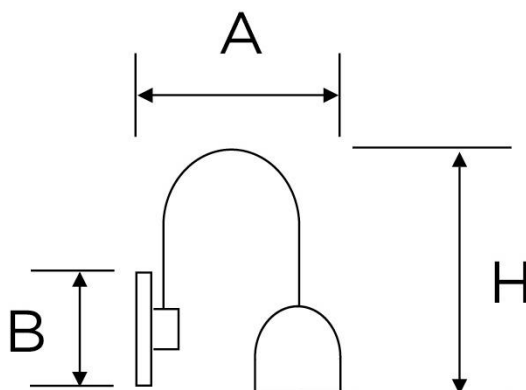

SERIE CLASSIC

Articoli: 8805

Tipologia articolo Applique 45° ad una luce in rame satinato
Serie CLASSIC
Materiale Base Rame
Colore Rame satinato

Dimensioni

B 78 mm

A 241 mm

H 200 mm

Entrata cavo	Posteriore
Attacco cavo	Morsetti a vite
Attacco lampada	E27 50 Hz 220 V~
Potenza max lampada	60 W
Grado di protezione	IP20
Ghiera	Porcellana Bianca
Piatto	Nessuno
Materiale piatto	N.A.
Dimensioni piatto	N.A.
Bicchiere	Rame satinato
Fissaggio	//
Norme di riferimento:	Conforme ai requisiti essenziali della direttiva Bassa Tensione 73/23/EEC e successive modifiche

Codice Articolo	Descrizione	Ghiera	Piatto	Bicchiere	Confezione	Pezzi x cartone
8805	Applique 45° ad una luce in rame satinato	Porcellana Bianca	Nessuno	Rame satinato	Scatola singola	1

	<p>A fine vita, il prodotto NON deve essere smaltito con altri rifiuti domestici, ma va consegnato ai centri di raccolta designati per il riciclo dei Rifiuti di Apparecchiature Elettriche ed Elettroniche (RAEE)</p>
	<p>Articoli conformi alle direttive CE di riferimento</p>