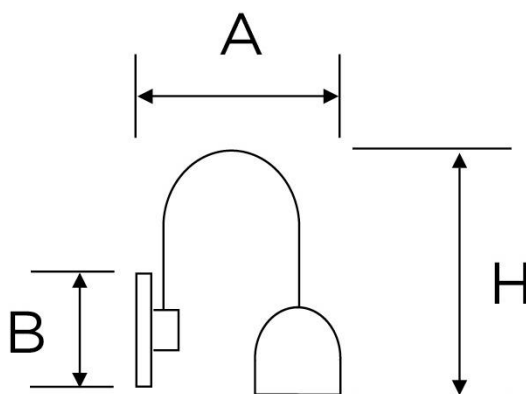

SERIE CLASSIC

Articoli: 8801

Tipologia articolo Applique 90° ad una luce in rame satinato
Serie CLASSIC
Materiale Base Rame
Colore Rame satinato
Dimensioni

B 78 mm
A 226 mm
H 210 mm

Entrata cavo	Posteriore
Attacco cavo	Morsetti a vite
Attacco lampada	E27 50 Hz 220 V~
Potenza max lampada	60 W
Grado di protezione	IP20
Ghiera	Porcellana Bianca
Piatto	Nessuno
Materiale piatto	N.A.
Dimensioni piatto	N.A.
Bicchiere	Rame satinato
Fissaggio	//
Norme di riferimento:	Conforme ai requisiti essenziali della direttiva Bassa Tensione 73/23/EEC e successive modifiche

Codice Articolo	Descrizione	Ghiera	Piatto	Bicchiere	Confezione	Pezzi x cartone
8800	Applique 90° ad una luce in rame satinato	Porcellana Bianca	Nessuno	Rame satinato	Scatola singola	1

	A fine vita, il prodotto NON deve essere smaltito con altri rifiuti domestici, ma va consegnato ai centri di raccolta designati per il riciclo dei Rifiuti di Apparecchiature Elettriche ed Elettroniche (RAEE)
	Articoli conformi alle direttive CE di riferimento