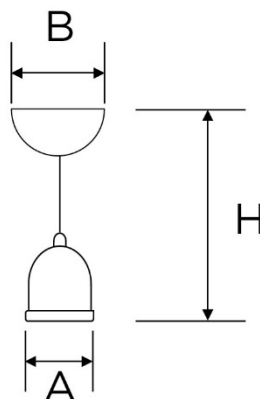

SERIE CLASSIC

Articoli: 8799

Tipologia articolo Lampadario a sospensione, ideale per essere abbinata alla serie Rame o Base 2.0
Serie CLASSIC
Materiale Porcellana bianca
Colore Bianco lucido
Dimensioni

A 76 mm
H 700 mm
B 75 mm

Entrata cavo Posteriore
Attacco cavo Morsetti a vite
Attacco lampada E27 50 Hz 220 V~
Potenza max lampada 60 W
Grado di protezione IP20

Ghiera	Porcellana Bianca
Piatto	Nessuno
Materiale piatto	N.A.
Dimensioni piatto	N.A.
Sospensione	Catena metallica e cavo colore oro
Rosone	Porcellana Bianca
Fissaggio	Viti ottonate con tasselli a muro
Norme di riferimento:	Conforme ai requisiti essenziali della direttiva Bassa Tensione 73/23/EEC e successive modifiche

Codice Articolo	Descrizione	Ghiera	Piatto	Rosone	Sospensione	Confezione
8799	Lampadario a sospensione	Porcellana Bianca	Nessuno	Porcellana Bianca	Catena metallica e cavo colore oro	Scatola singola 1 pezzo