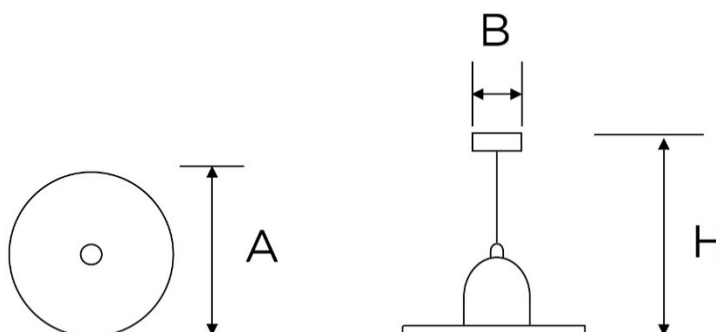

SERIE CLASSIC

Articoli: 8795/S-L

Tipologia articolo Lampadario
Serie CLASSIC
Materiale Rame
Colore Rame satinato
Dimensioni

A 220 mm
H 960 mm
B 105 mm

Entrata cavo Posteriore
Attacco cavo Morsetti a vite
Attacco lampada E27 50 Hz 220 V~
Potenza max lampada 60 W
Grado di protezione IP20
Ghiera Porcellana Bianca

Piatto	Liscio
Materiale piatto	Rame satinato
Dimensioni piatto	22 cm
Sospensione	Cavo trasparente
Rosone	Rame satinato
Fissaggio	Viti ottonate con tasselli a muro
Norme di riferimento:	Conforme ai requisiti essenziali della direttiva Bassa Tensione 73/23/EEC e successive modifiche

Codice Articolo	Descrizione	Ghiera	Piatto	Rosone	Sospensione	Confezione
8795/S-L	Lampadario	Porcellana Bianca	Liscio Rame satinato Ø22 cm	Rame satinato	Cavo trasparente	Scatola singola 1 pezzo

	A fine vita, il prodotto NON deve essere smaltito con altri rifiuti domestici, ma va consegnato ai centri di raccolta designati per il riciclo dei Rifiuti di Apparecchiature Elettriche ed Elettroniche (RAEE)
	Articoli conformi alle direttive CE di riferimento