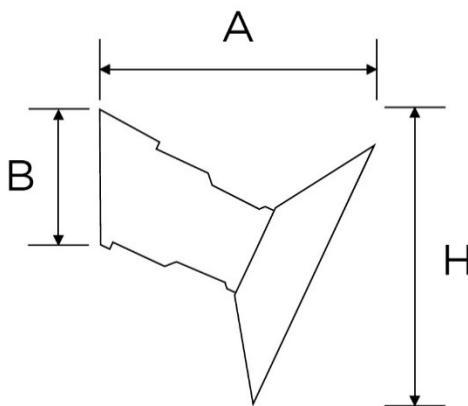

**SERIE CLASSIC**

**Articoli:** 8794/PRA

**Tipologia articolo** Spot a 45° - da usare singolo o abbinato a base rame o base in porcellana 2.0

**Serie** CLASSIC

**Materiale** Montatura in porcellana bianca e piatto in rame anticato

**Colore** Montatura color bianco lucido e piatto color rame anticato

**Dimensioni**

B 80 mm

A 142 mm

H 220 mm

**Entrata cavo** Posteriore

**Attacco cavo** Morsetti a vite

**Attacco lampada** E27 50 Hz 220 V~

**Potenza max lampada** 60 W

**Grado di protezione** IP20

**Ghiera** Porcellana Bianca

<b>Piatto</b>	Piega
<b>Materiale piatto</b>	Rame Anticato
<b>Dimensioni piatto</b>	22 cm
<b>Fissaggio</b>	In abbinamento a base rame o base porcellana 2.0
<b>Norme di riferimento:</b>	Conforme ai requisiti essenziali della direttiva Bassa Tensione 73/23/EEC e successive modifiche

Codice Articolo	Descrizione	Ghiera	Piatto	Confezione	Pezzi x cartone
8794/PRA	Spot a 45°	Porcellana Bianca	Rame Anticato Piega Ø22 cm	Scatola singola	1

	A fine vita, il prodotto <b>NON</b> deve essere smaltito con altri rifiuti domestici, ma va consegnato ai centri di raccolta designati per il riciclo dei Rifiuti di Apparecchiature Elettriche ed Elettroniche (RAEE)
	Articoli conformi alle direttive CE di riferimento