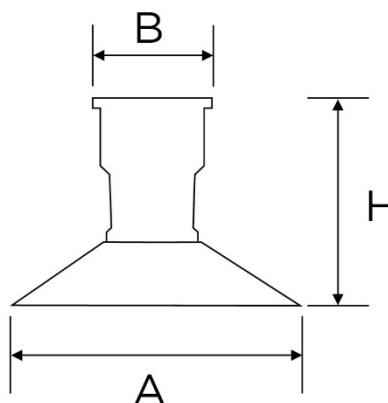

SERIE CLASSIC

Articoli: 8784/PRS

Tipologia articolo Spot a 45° - da usare singolo o abbinato a base rame o base in porcellana 2.0

Serie CLASSIC

Materiale Montatura in porcellana bianca e piatto in rame satinato

Colore Montatura color bianco lucido e piatto color rame satinato

Dimensioni

B 80 mm
A 98 mm
H 220 mm

Entrata cavo Posteriore

Attacco cavo Morsetti a vite

Attacco lampada E27 50 Hz 220 V~

Potenza max lampada 60 W

Grado di protezione IP20

Ghiera	Porcellana Bianca
Piatto	Piega
Materiale piatto	Rame Satinato
Dimensioni piatto	22 cm
Fissaggio	In abbinamento a base rame o base porcellana 2.0
Norme di riferimento:	Conforme ai requisiti essenziali della direttiva Bassa Tensione 73/23/EEC e successive modifiche

Codice Articolo	Descrizione	Ghiera	Piatto	Confezione	Pezzi x cartone
8984/PRS87	Spot dritto	Porcellana Bianca	Rame Satinato Piega Ø22 cm	Scatola singola	1

	A fine vita, il prodotto NON deve essere smaltito con altri rifiuti domestici, ma va consegnato ai centri di raccolta designati per il riciclo dei Rifiuti di Apparecchiature Elettriche ed Elettroniche (RAEE)
	Articoli conformi alle direttive CE di riferimento