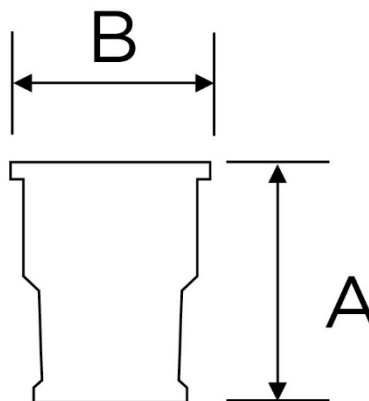

SERIE CLASSIC

Articoli: 8780

Tipologia articolo Spot dritto – da usare singolo o abbinato a base rame o base in porcellana 2.0
Serie CLASSIC
Materiale Porcellana bianca
Colore Bianco lucido
Dimensioni

B 80 mm

A 84 mm

Entrata cavo Posteriore
Attacco cavo Morsetti a vite
Attacco lampada E27 50 Hz 220 V~
Potenza max lampada 60 W
Grado di protezione IP20

Ghiera	Nessuna
Piatto	Nessuno
Materiale piatto	N.A.
Dimensioni piatto	N.A.
Fissaggio	In abbinamento a base rame o base porcellana 2.0
Norme di riferimento:	Conforme ai requisiti essenziali della direttiva Bassa Tensione 73/23/EEC e successive modifiche

Codice Articolo	Descrizione	Ghiera	Piatto	Confezione	Pezzi x cartone
8780	Spot dritto	Nessuna	Nessuno	Scatola singola	6

	A fine vita, il prodotto NON deve essere smaltito con altri rifiuti domestici, ma va consegnato ai centri di raccolta designati per il riciclo dei Rifiuti di Apparecchiature Elettriche ed Elettroniche (RAEE)
	Articoli conformi alle direttive CE di riferimento