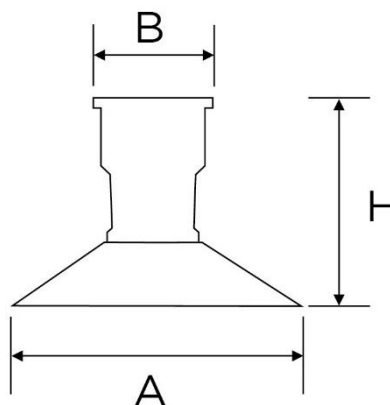

SERIE CLASSIC

Articoli: 8473

Tipologia articolo Spot alto completo di viti e tasselli
Serie CUBETTO
Materiale Porcellana bianca
Colore Bianco lucido
Dimensioni

B 80 mm
H 88 mm

Entrata cavo Posteriore / laterale

Attacco cavo	Morsetti a vite
Attacco lampada	E27 50 Hz 220 V~
Potenza max lampada	60 W
Grado di protezione	IP20
Ghiera	//
Piatto	//
Materiale piatto	//
Dimensioni piatto	//
Fissaggio	Viti ottonate con tasselli a muro
Norme di riferimento:	Conforme ai requisiti essenziali della direttiva Bassa Tensione 73/23/EEC e successive modifiche

Codice Articolo	Descrizione	Ghiera	Piatto	Confezione	Pezzi x cartone
8473	Spot dritto Cubetto	Porcellana Bianca	//	Scatola singola	4

	A fine vita, il prodotto NON deve essere smaltito con altri rifiuti domestici, ma va consegnato ai centri di raccolta designati per il riciclo dei Rifiuti di Apparecchiature Elettriche ed Elettroniche (RAEE)
	Articoli conformi alle direttive CE di riferimento