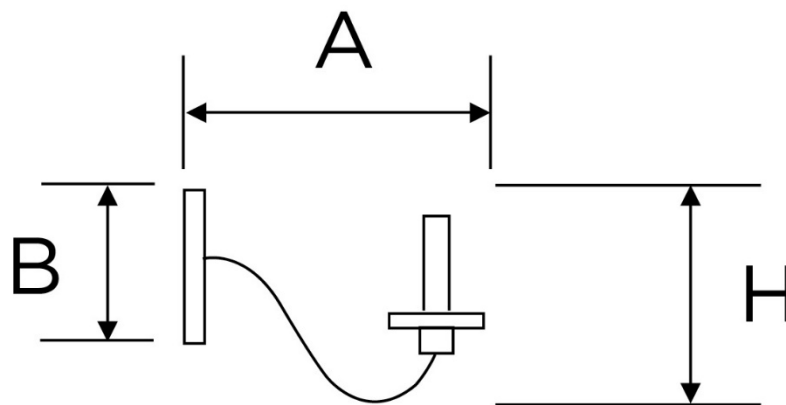

SERIE CANDELA

Articoli: 8032

Tipologia articolo Applique a due luci in metallo
Serie CANDELA
Materiale Base Metallo
Colore Metallo
Dimensioni

B 120 mm
H 220 mm
A 380 mm

Entrata cavo Posteriore
Attacco cavo Morsetti a vite
Attacco lampada E14 50 Hz 220 V~
Potenza max lampada 60 W
Grado di protezione IP20

Candela	Materiale plastico
Piattino	Margherita
Materiale Piattino	Porcellana Bianca
Dimensioni Piattino	12 cm
Fissaggio	Viti ottonate con tasselli a muro
Norme di riferimento:	Conforme ai requisiti essenziali della direttiva Bassa Tensione 73/23/EEC e successive modifiche

Codice Articolo	Descrizione	Candela	Piattino	Confezione	Pezzi x cartone
8032	Applique a due luci in metallo	Materiale plastico	Margherita Porcellana Bianca Ø12 cm	Scatola singola	1

	A fine vita, il prodotto NON deve essere smaltito con altri rifiuti domestici, ma va consegnato ai centri di raccolta designati per il riciclo dei Rifiuti di Apparecchiature Elettriche ed Elettroniche (RAEE)
	Articoli conformi alle direttive CE di riferimento