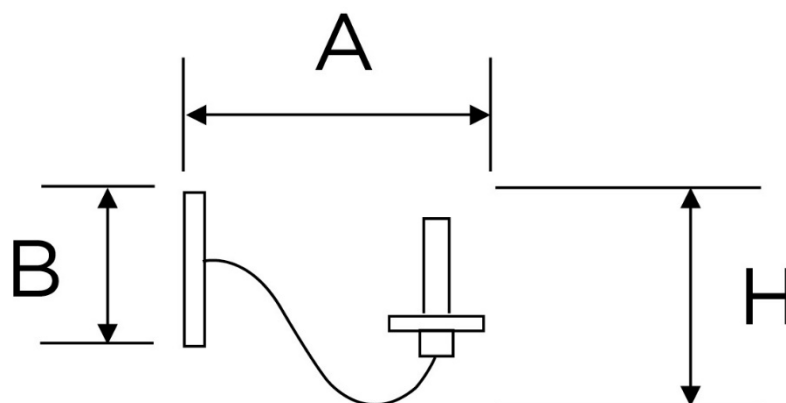

**SERIE CANDELA**

**Articoli:** 8030

**Tipologia articolo** Applique ad una luce in metallo  
**Serie** CANDELA  
**Materiale Base** Metallo  
**Colore** Metallo  
**Dimensioni**

B 120 mm  
H 245 mm  
A 285 mm

**Entrata cavo** Posteriore  
**Attacco cavo** Morsetti a vite  
**Attacco lampada** E14 50 Hz 220 V~  
**Potenza max lampada** 60 W  
**Grado di protezione** IP20  
**Candela** Materiale plastico

**Piattino** Margherita  
**Materiale Piattino** Porcellana Bianca  
**Dimensioni Piattino** 12 cm  
**Fissaggio** Viti ottonate con tasselli a muro  
**Norme di riferimento:** Conforme ai requisiti essenziali della direttiva Bassa Tensione 73/23/EEC e successive modifiche

Codice Articolo	Descrizione	Candela	Piattino	Confezione	Pezzi x cartone
8030	Appliche ad una luce in metallo	Materiale plastico	Margherita Porcellana Bianca Ø12 cm	Scatola singola	1

	A fine vita, il prodotto NON deve essere smaltito con altri rifiuti domestici, ma va consegnato ai centri di raccolta designati per il riciclo dei Rifiuti di Apparecchiature Elettriche ed Elettroniche (RAEE)
	Articoli conformi alle direttive CE di riferimento