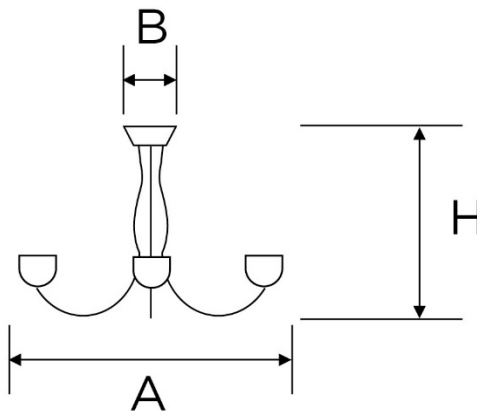

SERIE MODERN CROMO

Articoli: 8008/VE

Tipologia articolo Lampadario a tre luci in metallo cromato

Serie MODERN CROMO

Materiale Metallo

Colore Metallo cromato

Dimensioni

B 90 mm

H 1060 mm

A 640 mm

Entrata cavo Posteriore

Attacco cavo Morsetti a vite

Attacco lampada E14 50 Hz 220 V~

**Potenza max
lampada** 60 W

**Grado di
protezione** IP20

Ghiera	Materiale plastico
Piatto	Vetro satinato
Materiale piatto	Vetro
Dimensioni piatto	13 cm
Sospensione	Catena metallica con cavo trasparente
Rosone	Metallo cromato
Fissaggio	Viti ottonate con tasselli a muro
Norme di riferimento:	Conforme ai requisiti essenziali della direttiva Bassa Tensione 73/23/EEC e successive modifiche

Codice Articolo	Descrizione	Ghiera	Piatto	Rosone	Sospensione	Confezione
8008/VE	Lampadario a tre luci in metallo cromato	Materiale plastico	Vetro satinato Vetro Ø13 cm	Metallo cromato	Catena metallica con cavo trasparente	Scatola singola 1 pezzo