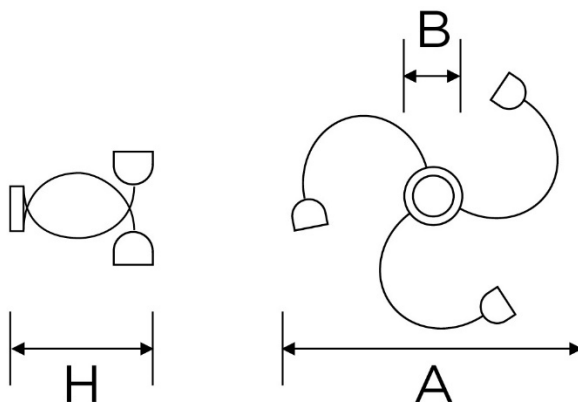

SERIE MODERN CROMO

Articoli: 8005/VE

Tipologia articolo Applique a cinque luci in metallo cromato
Serie MODERN CROMO
Materiale Base Montatura in metallo con piatto in porcellana bianca
Colore Montatura in metallo cromato con piatto bianco lucido
Dimensioni

B 120 mm
H 215 mm
A 880 mm

Entrata cavo Posteriore
Attacco cavo Morsetti a vite
Attacco lampada E14 50 Hz 220 V~
Potenza max lampada 60 W
Grado di protezione IP20

Ghiera	Materiale plastico
Piatto	Vetro satinato
Materiale piatto	Vetro
Dimensioni piatto	13 cm
Fissaggio	Viti ottonate con tasselli a muro
Norme di riferimento:	Conforme ai requisiti essenziali della direttiva Bassa Tensione 73/23/EEC e successive modifiche

Codice Articolo	Descrizione	Ghiera	Piatto	Confezione	Pezzi x cartone
8005/VE	Applique a cinque luci in metallo cromato	Materiale plastico	Vetro satinato Vetro Ø13 cm	Scatola singola	1

	A fine vita, il prodotto NON deve essere smaltito con altri rifiuti domestici, ma va consegnato ai centri di raccolta designati per il riciclo dei Rifiuti di Apparecchiature Elettriche ed Elettroniche (RAEE)
	Articoli conformi alle direttive CE di riferimento