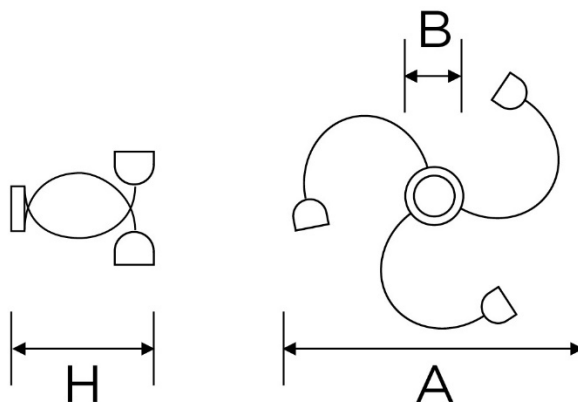

**SERIE MODERN CROMO**

**Articoli:** 8003/VE

**Tipologia articolo** Applique a tre luci in metallo cromato  
**Serie** MODERN CROMO  
**Materiale Base** Montatura in metallo con piatto in porcellana bianca  
**Colore** Montatura in metallo cromato con piatto bianco lucido  
**Dimensioni**

B 120 mm  
H 200 mm  
A 720 mm

**Entrata cavo** Posteriore  
**Attacco cavo** Morsetti a vite  
**Attacco lampada** E14 50 Hz 220 V~  
**Potenza max lampada** 60 W  
**Grado di protezione** IP20

<b>Ghiera</b>	Materiale plastico
<b>Piatto</b>	Vetro satinato
<b>Materiale piatto</b>	Vetro
<b>Dimensioni piatto</b>	13 cm
<b>Fissaggio</b>	Viti ottonate con tasselli a muro
<b>Norme di riferimento:</b>	Conforme ai requisiti essenziali della direttiva Bassa Tensione 73/23/EEC e successive modifiche

Codice Articolo	Descrizione	Ghiera	Piatto	Confezione	Pezzi x cartone
8003/VE	Applique a tre luci in metallo cromato	Materiale plastico	Vetro satinato Vetro Ø13 cm	Scatola singola	1

	A fine vita, il prodotto NON deve essere smaltito con altri rifiuti domestici, ma va consegnato ai centri di raccolta designati per il riciclo dei Rifiuti di Apparecchiature Elettriche ed Elettroniche (RAEE)
	Articoli conformi alle direttive CE di riferimento