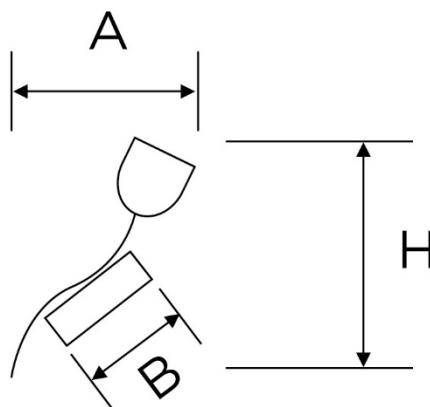

SERIE MODERN CROMO

Articoli: 8001

Tipologia articolo Applique ad una luce in metallo cromato
Serie MODERN CROMO
Materiale Base Metallo
Colore Metallo Cromato
Dimensioni

B 130 mm
H 165 mm
A 255 mm

Entrata cavo Posteriore
Attacco cavo Morsetti a vite
Attacco lampada E14 50 Hz 220 V~
Potenza max lampada 60 W
Grado di protezione IP20

Ghiera	Materiale plastico
Piatto	Nessuno
Materiale piatto	N.A.
Dimensioni piatto	N.A.
Fissaggio	Viti ottonate con tasselli a muro
Norme di riferimento:	Conforme ai requisiti essenziali della direttiva Bassa Tensione 73/23/EEC e successive modifiche

Codice Articolo	Descrizione	Ghiera	Piatto	Confezione	Pezzi x cartone
8001	Appliche ad una luce in metallo cromato	Materiale plastico	Nessuno	Scatola singola	1

	A fine vita, il prodotto NON deve essere smaltito con altri rifiuti domestici, ma va consegnato ai centri di raccolta designati per il riciclo dei Rifiuti di Apparecchiature Elettriche ed Elettroniche (RAEE)
	Articoli conformi alle direttive CE di riferimento