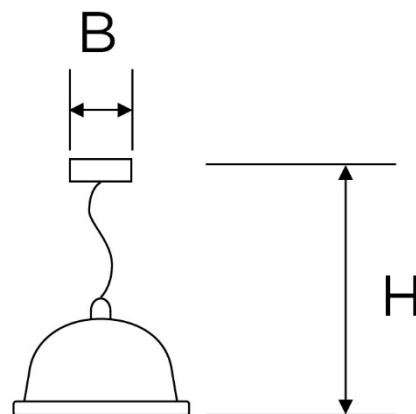

**SERIE ALBA**

**Articoli:** 7930

**Tipologia articolo** Lampadario in metallo brunito  
**Serie** ALBA  
**Materiale** Metallo  
**Colore** Metallo brunito  
**Dimensioni**

B 120 mm  
H 940 mm  
A 60 mm

**Entrata cavo** Posteriore  
**Attacco cavo** Morsetti a vite  
**Attacco lampada** E27 50 Hz 220 V~  
**Potenza max lampada** 60 W

<b>Grado di protezione</b>	IP20
<b>Ghiera</b>	Metallo ottonato
<b>Piatto</b>	Nessuno
<b>Materiale piatto</b>	N.A.
<b>Dimensioni piatto</b>	N.A.
<b>Sospensione</b>	Catena metallica con cavo colore oro
<b>Rosone</b>	Metallo brunito
<b>Fissaggio</b>	Viti ottonate con tasselli a muro
<b>Norme di riferimento:</b>	Conforme ai requisiti essenziali della direttiva Bassa Tensione 73/23/EEC e successive modifiche

Codice Articolo	Descrizione	Ghiera	Piatto	Rosone	Sospensione	Confezione
7930	Lampadario in metallo brunito	Metallo ottonato	Nessuno	Metallo brunito	Catena metallica con cavo colore oro	Scatola singola 1 pezzo