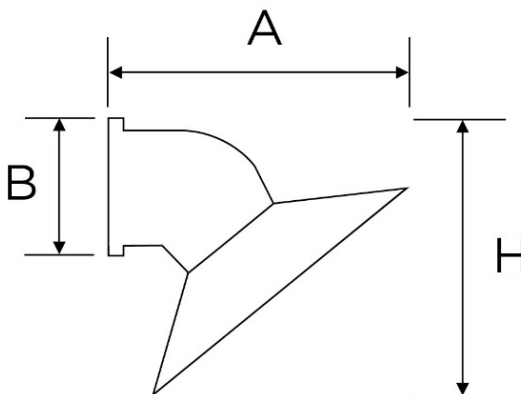

SERIE CLASSIC

Articoli: 7695

Tipologia articolo Spot a parete
Serie CLASSIC
Materiale Montatura in porcellana bianca con piatto in vetro tulip
Colore Montatura color bianco lucido con piatto in vetro tulip
Dimensioni

B 100 mm
A 205 mm
H 220 mm

Entrata cavo Posteriore
Attacco cavo Morsetti a vite
Attacco lampada E27 50 Hz 220 V~
Potenza max lampada 60 W
Grado di protezione IP20

Ghiera	Porcellana Bianca
Piatto	Vetro
Materiale piatto	Vetro Tulip
Dimensioni piatto	15 cm
Fissaggio	Viti ottonate con tasselli a muro
Norme di riferimento:	Conforme ai requisiti essenziali della direttiva Bassa Tensione 73/23/EEC e successive modifiche

Codice Articolo	Descrizione	Ghiera	Piatto	Confezione	Pezzi x cartone
7695	Spot a parete	Porcellana Bianca	Vetro Tulip Ø15 cm	Scatola singola	1

	A fine vita, il prodotto NON deve essere smaltito con altri rifiuti domestici, ma va consegnato ai centri di raccolta designati per il riciclo dei Rifiuti di Apparecchiature Elettriche ed Elettroniche (RAEE)
	Articoli conformi alle direttive CE di riferimento