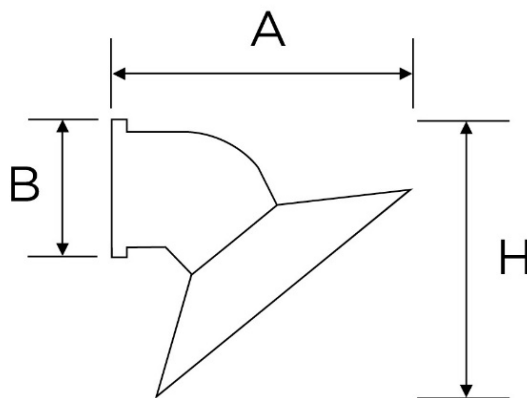

SERIE CLASSIC

Articoli: 7692

Tipologia articolo Spot a parete
Serie CLASSIC
Materiale Porcellana bianca
Colore Bianco lucido
Dimensioni

B 100 mm
A 175 mm
H 190 mm

Entrata cavo Posteriore
Attacco cavo Morsetti a vite
Attacco lampada E27 50 Hz 220 V~
Potenza max lampada 60 W
Grado di protezione IP20
Ghiera Porcellana Bianca

Piatto	Onda
Materiale piatto	Porcellana Bianca
Dimensioni piatto	20 cm
Fissaggio	Viti ottonate con tasselli a muro
Norme di riferimento:	Conforme ai requisiti essenziali della direttiva Bassa Tensione 73/23/EEC e successive modifiche

Codice Articolo	Descrizione	Ghiera	Piatto	Confezione	Pezzi x cartone
7692	Spot a parete	Porcellana Bianca	Porcellana Bianca Onda Ø20 cm	Scatola singola	1

	A fine vita, il prodotto NON deve essere smaltito con altri rifiuti domestici, ma va consegnato ai centri di raccolta designati per il riciclo dei Rifiuti di Apparecchiature Elettriche ed Elettroniche (RAEE)
	Articoli conformi alle direttive CE di riferimento