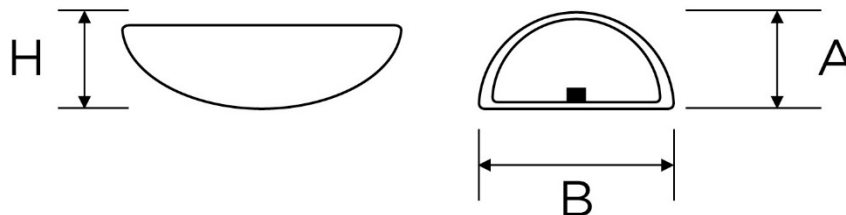

PLAFONIERA

Articoli: 7630

Tipologia articolo Plafoniera da parete con fiori traforati
Modello PLAFONIERA
Materiale Base Porcellana Bianca
Colore Bianco lucido
Dimensioni

B 300 mm

H 120 mm

A 105 mm

Attacco lampada E27 50 Hz 220 V~
Potenza max lampada 60 W
Grado di protezione IP20
Accessori Completa di accessori
Norme di riferimento: Conforme ai requisiti essenziali della direttiva Bassa Tensione 73/23/EEC e successive modifiche