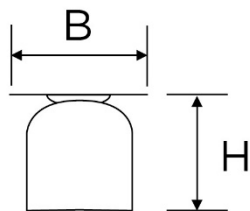

**SERIE CLASSIC**

**Articoli:** 7557

**Tipologia articolo** Spot dritto  
**Serie** CLASSIC  
**Materiale** Rame  
**Colore** Rame anticato  
**Dimensioni**

B 105 mm  
H 114 mm  
A --- mm

**Entrata cavo** Posteriore  
**Attacco cavo** Morsetti a vite  
**Attacco lampada** E27 50 Hz 220 V~  
**Potenza max lampada** 60 W  
**Grado di protezione** IP20  
**Ghiera** Porcellana Bianca

<b>Piatto</b>	Nessuno
<b>Materiale piatto</b>	N.A.
<b>Dimensioni piatto</b>	N.A.
<b>Fissaggio</b>	Viti ottonate con tasselli a muro
<b>Norme di riferimento:</b>	Conforme ai requisiti essenziali della direttiva Bassa Tensione 73/23/EEC e successive modifiche

Codice Articolo	Descrizione	Ghiera	Piatto	Confezione	Pezzi x cartone
7557	Spot	Porcellana Bianca	Nessuno	Scatola singola	4

	A fine vita, il prodotto NON deve essere smaltito con altri rifiuti domestici, ma va consegnato ai centri di raccolta designati per il riciclo dei Rifiuti di Apparecchiature Elettriche ed Elettroniche (RAEE)
	Articoli conformi alle direttive CE di riferimento