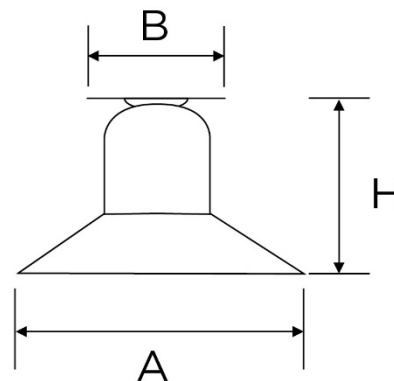

**SERIE CLASSIC**

**Articoli:** 7557

**Tipologia articolo** Spot dritto  
**Serie** CLASSIC  
**Materiale** Rame  
**Colore** Rame anticato  
**Dimensioni**

B 105 mm  
H 114 mm  
A --- mm

**Entrata cavo** Posteriore  
**Attacco cavo** Morsetti a vite  
**Attacco lampada** E27 50 Hz 220 V~  
**Potenza max lampada** 60 W  
**Grado di protezione** IP20  
**Ghiera** Porcellana Bianca

<b>Piatto</b>	Nessuno
<b>Materiale piatto</b>	N.A.
<b>Dimensioni piatto</b>	N.A.
<b>Fissaggio</b>	Viti ottonate con tasselli a muro
<b>Norme di riferimento:</b>	Conforme ai requisiti essenziali della direttiva Bassa Tensione 73/23/EEC e successive modifiche

Codice Articolo	Descrizione	Ghiera	Piatto	Confezione	Pezzi x cartone
7557	Spot	Porcellana Bianca	Nessuno	Scatola singola	4

	A fine vita, il prodotto NON deve essere smaltito con altri rifiuti domestici, ma va consegnato ai centri di raccolta designati per il riciclo dei Rifiuti di Apparecchiature Elettriche ed Elettroniche (RAEE)
	Articoli conformi alle direttive CE di riferimento