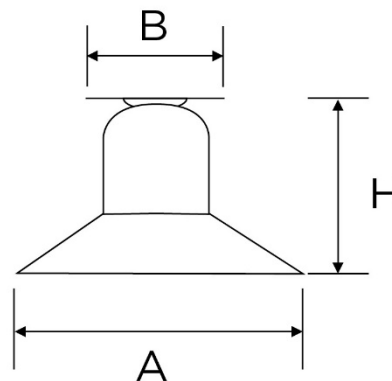

SERIE CLASSIC

Articoli: 7555/L

Tipologia articolo Spot dritto
Serie CLASSIC
Materiale Rame
Colore Rame satinato
Dimensioni

B 105 mm
H 120 mm
A 220 mm

Entrata cavo Posteriore
Attacco cavo Morsetti a vite
Attacco lampada E27 50 Hz 220 V~
Potenza max lampada 60 W
Grado di protezione IP20
Ghiera Porcellana Bianca

Piatto	Liscio
Materiale piatto	Rame satinato
Dimensioni piatto	22 cm
Fissaggio	Viti ottonate con tasselli a muro
Norme di riferimento:	Conforme ai requisiti essenziali della direttiva Bassa Tensione 73/23/EEC e successive modifiche

Codice Articolo	Descrizione	Ghiera	Piatto	Confezione	Pezzi x cartone
7555/LI	Spot	Porcellana Bianca	Rame satinato Liscio Ø22 cm	Scatola singola	1

	A fine vita, il prodotto NON deve essere smaltito con altri rifiuti domestici, ma va consegnato ai centri di raccolta designati per il riciclo dei Rifiuti di Apparecchiature Elettriche ed Elettroniche (RAEE)
	Articoli conformi alle direttive CE di riferimento