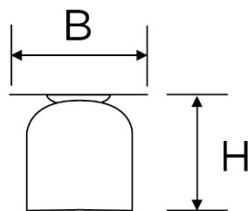

SERIE CLASSIC

Articoli: 7555/L

Tipologia articolo Spot dritto
Serie CLASSIC
Materiale Rame
Colore Rame satinato
Dimensioni

B 105 mm
H 120 mm
A 220 mm

Entrata cavo Posteriore
Attacco cavo Morsetti a vite
Attacco lampada E27 50 Hz 220 V~
Potenza max lampada 60 W
Grado di protezione IP20
Ghiera Porcellana Bianca

Piatto	Liscio
Materiale piatto	Rame satinato
Dimensioni piatto	22 cm
Fissaggio	Viti ottonate con tasselli a muro
Norme di riferimento:	Conforme ai requisiti essenziali della direttiva Bassa Tensione 73/23/EEC e successive modifiche

Codice Articolo	Descrizione	Ghiera	Piatto	Confezione	Pezzi x cartone
7555/LI	Spot	Porcellana Bianca	Rame satinato Liscio Ø22 cm	Scatola singola	1

	A fine vita, il prodotto NON deve essere smaltito con altri rifiuti domestici, ma va consegnato ai centri di raccolta designati per il riciclo dei Rifiuti di Apparecchiature Elettriche ed Elettroniche (RAEE)
	Articoli conformi alle direttive CE di riferimento