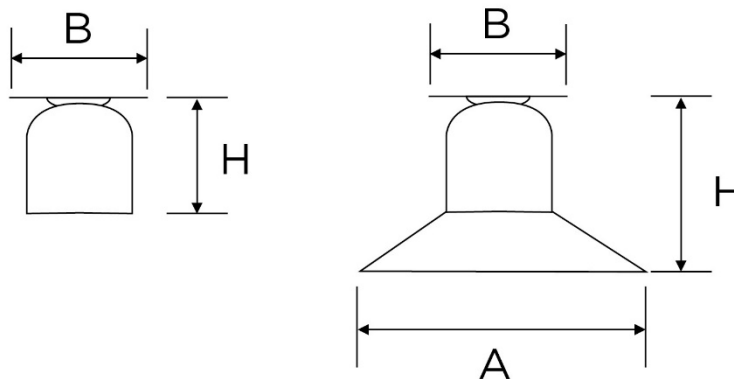

**SERIE CLASSIC**

**Articoli:** 7554

**Tipologia articolo** Spot dritto  
**Serie** CLASSIC  
**Materiale** Montatura in rame satinato e piatto in porcellana bianca  
**Colore** Montatura color rame satinato e piatto bianco lucido  
**Dimensioni**

B 105 mm  
H 120 mm  
A 210 mm

**Entrata cavo** Posteriore  
**Attacco cavo** Morsetti a vite  
**Attacco lampada** E27 50 Hz 220 V~  
**Potenza max lampada** 60 W  
**Grado di protezione** IP20  
**Ghiera** Porcellana Bianca

<b>Piatto</b>	Milleonde
<b>Materiale piatto</b>	Porcellana Bianca
<b>Dimensioni piatto</b>	21 cm
<b>Bicchiere</b>	Porcellana Bianca
<b>Fissaggio</b>	Viti ottonate con tasselli a muro
<b>Norme di riferimento:</b>	Conforme ai requisiti essenziali della direttiva Bassa Tensione 73/23/EEC e successive modifiche

Codice Articolo	Descrizione	Ghiera	Piatto	Bicchiere	Confezione	Pezzi x cartone
7554	Spot	Porcellana Bianca	Porcellana Bianca Milleonde Ø21 cm	Porcellana Bianca	Scatola singola	1

	A fine vita, il prodotto NON deve essere smaltito con altri rifiuti domestici, ma va consegnato ai centri di raccolta designati per il riciclo dei Rifiuti di Apparecchiature Elettriche ed Elettroniche (RAEE)
	Articoli conformi alle direttive CE di riferimento