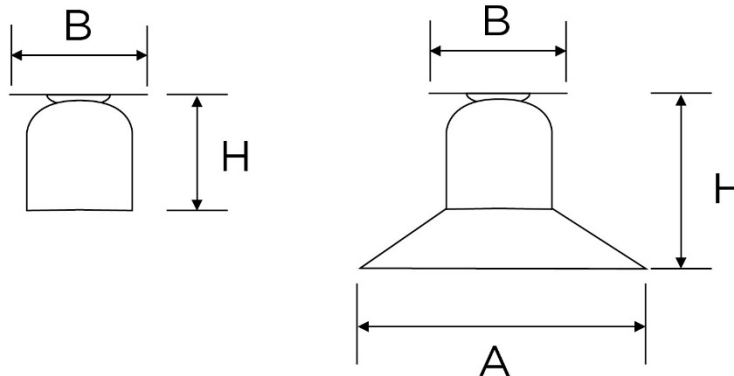

**SERIE CLASSIC**

**Articoli:** 7553

**Tipologia articolo** Spot dritto  
**Serie** CLASSIC  
**Materiale** Montatura in rame satinato e ghiera in porcellana bianca  
**Colore** Montatura color rame satinato e ghiera bianco lucido  
**Dimensioni**

B 105 mm  
H 110 mm  
A --- mm

**Entrata cavo** Posteriore  
**Attacco cavo** Morsetti a vite  
**Attacco lampada** E27 50 Hz 220 V~  
**Potenza max lampada** 60 W  
**Grado di protezione** IP20  
**Ghiera** Porcellana Bianca

<b>Piatto</b>	Nessuno
<b>Materiale piatto</b>	N.A.
<b>Dimensioni piatto</b>	N.A.
<b>Bicchiere</b>	Porcellana Bianca
<b>Fissaggio</b>	Viti ottonate con tasselli a muro
<b>Norme di riferimento:</b>	Conforme ai requisiti essenziali della direttiva Bassa Tensione 73/23/EEC e successive modifiche

Codice Articolo	Descrizione	Ghiera	Piatto	Bicchiere	Confezione	Pezzi x cartone
7553	Spot	Porcellana Bianca	Nessuno	Porcellana Bianca	Scatola singola	4

	A fine vita, il prodotto NON deve essere smaltito con altri rifiuti domestici, ma va consegnato ai centri di raccolta designati per il riciclo dei Rifiuti di Apparecchiature Elettriche ed Elettroniche (RAEE)
	Articoli conformi alle direttive CE di riferimento